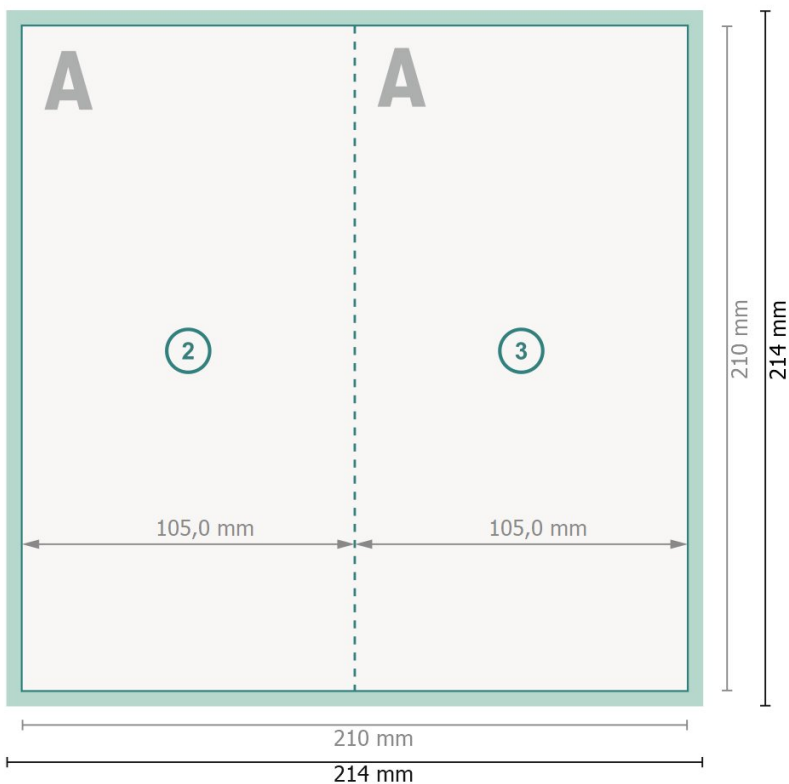

# Cartes pliables de Noël format portrait, DL

4 pages, 1 pli

extérieur

**Format de données (incl. 2 mm fond perdu):**  
21,4 x 21,4 cm

**fond perdu:**  
2 mm

**Format final:**  
21 x 21 cm

**Format final (fermé):**  
10,5 x 21 cm

**Distance de sécurité:**  
4 mm  
distance entre le texte/les informations et le bord du format final. Ceci empêche d'entamer le motif.

intérieur

## Explication des symboles

-  Fond perdu
-  Sens de lecture
-  Format final
-  Format de données
-  Nous découpons/perforons votre produit ici
-  Rainage/Pliage

## Remarque :

Prévoir une marge de sécurité comme indiqué.

Placer les couleurs de fond, images ou graphiques jusqu'au bord du format de données.

Lors de la production, il peut y avoir des tolérances suite à la découpe ou au pli.