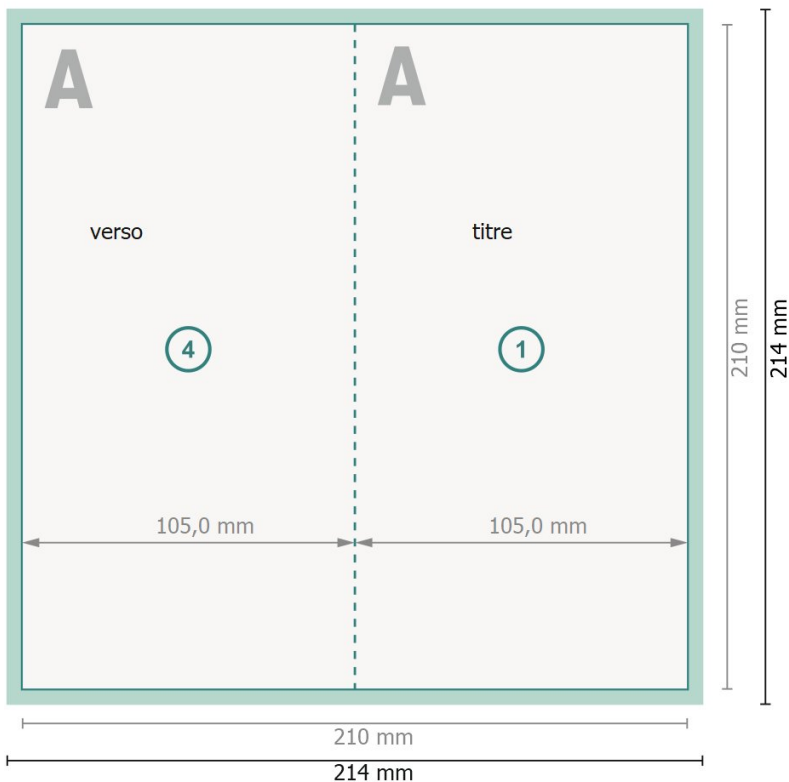

# Cartes pliables de Noël format portrait, DL

4 pages, 1 pli

extérieur

**Format de données (incl. 2 mm fond perdu):**  
21,4 x 21,4 cm

**fond perdu:**  
2 mm

**Format final:**  
21 x 21 cm

**Format final (fermé):**  
10,5 x 21 cm

**Distance de sécurité:**  
4 mm  
distance entre le texte/les informations et le bord du format final. Ceci empêche d'entamer le motif.

intérieur

## Explication des symboles

-  Fond perdu
-  Sens de lecture
-  Format final
-  Format de données
-  Nous découpons/perforons votre produit ici
-  Rainage/Pliage

## Remarque :

Prévoir une marge de sécurité comme indiqué.

Placer les couleurs de fond, images ou graphiques jusqu'au bord du format de données.

Lors de la production, il peut y avoir des tolérances suite à la découpe ou au pli.