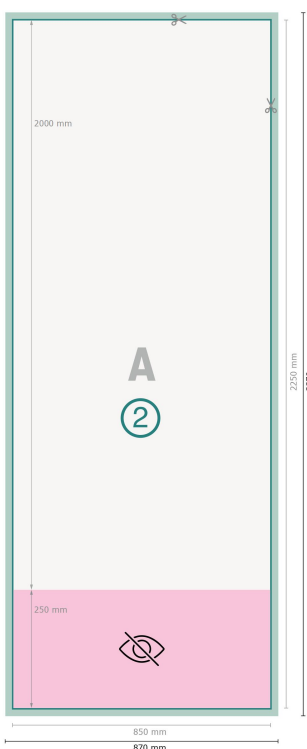

Format de données (incl. 10 mm fond perdu):
87 x 227 cm

Format final:
85 x 225 cm

Partie visible:
85 x 200 cm

Surface imprimable:
85 x 225 cm

Distance de sécurité:
10 mm
distance entre le texte/les informations et le bord du format final. Ceci empêche d'entamer le motif.

Explication des symboles

-  Fond perdu
-  Sens de lecture
-  Format final
-  Format de données
-  Nous découpons/perforons votre produit ici
-  non visible

Remarque :

Prévoir une marge de sécurité comme indiqué.

Placer les couleurs de fond, images ou graphiques jusqu'au bord du format de données.

Lors de la production, il peut y avoir des tolérances suite à la découpe ou au pli.

Vous trouverez des indications sur les données d'impression sous la catégorie *Données d'impression* sur www.onlineprinters.lu