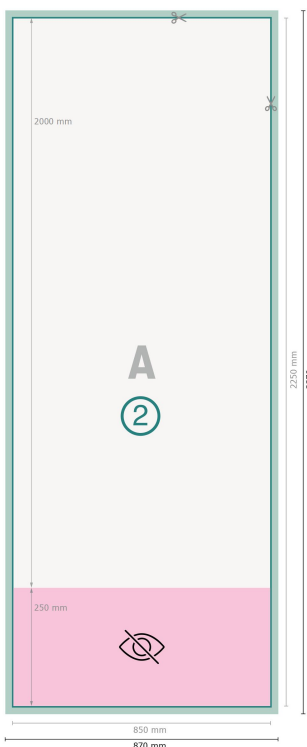

Format de données (incl. 10 mm fond perdu):
87 x 227 cm

Format final:
85 x 225 cm

Partie visible:
85 x 200 cm

Surface imprimable:
85 x 225 cm

Distance de sécurité:
10 mm
distance entre le texte/les informations et le bord du format final. Ceci empêche d'entamer le motif.

Explication des symboles

-  Fond perdu
-  Sens de lecture
-  Format final
-  Format de données
-  Nous découpons/perforons votre produit ici
-  non visible

Remarque :

Prévoir une marge de sécurité comme indiqué.

Placer les couleurs de fond, images ou graphiques jusqu'au bord du format de données.

Lors de la production, il peut y avoir des tolérances suite à la découpe ou au pli.

Vous trouverez des indications sur les données d'impression sous la catégorie *Données d'impression* sur www.onlineprinters.lu