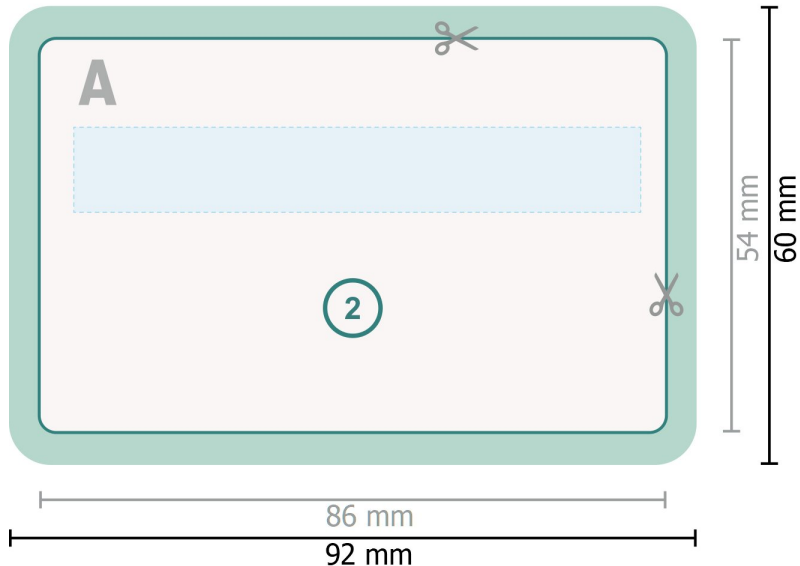

Cartes en plastique avec espace signature, 8,6 x 5,4 cm

Format de données (incl. 3 mm fond perdu):

9,2 x 6 cm

fond perdu:

3 mm

Format final:

8,6 x 5,4 cm

Distance de sécurité:

4 mm

distance entre le texte/les informations et le bord du format final. Ceci empêche d'entamer le motif.

Explication des symboles

Fond perdu

Sens de lecture

Format final

Format de données

Nous découpons/perforons votre produit ici

Remarque :

Prévoir une marge de sécurité comme indiqué.

Placer les couleurs de fond, images ou graphiques jusqu'au bord du format de données.

Lors de la production, il peut y avoir des tolérances suite à la découpe ou au pli.