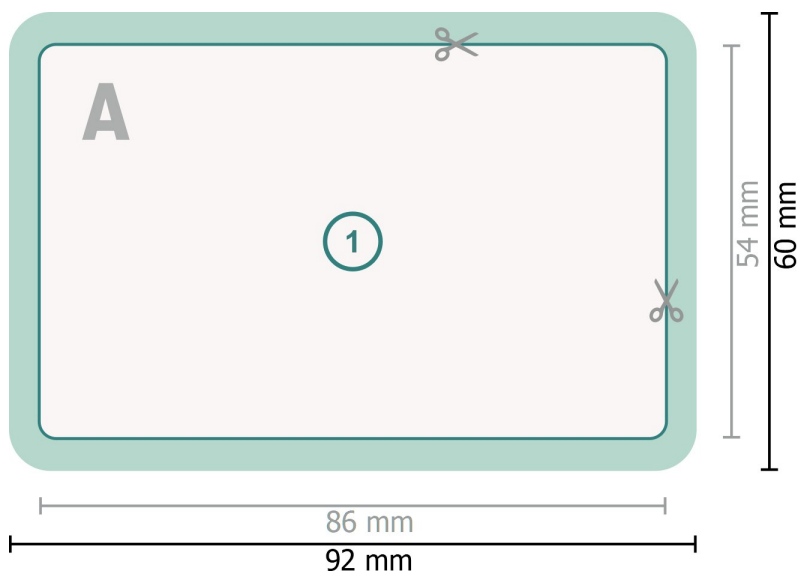

Cartes en plastique avec espace signature, 8,6 x 5,4 cm

Format de données (incl. 3 mm fond perdu):

9,2 x 6 cm

fond perdu:

3 mm

Format final:

8,6 x 5,4 cm

Distance de sécurité:

4 mm

distance entre le texte/les informations et le bord du format final. Ceci empêche d'entamer le motif.

Explication des symboles

Fond perdu

Sens de lecture

Format final

Format de données

Nous découpons/perforons votre produit ici

Remarque :

Prévoir une marge de sécurité comme indiqué.

Placer les couleurs de fond, images ou graphiques jusqu'au bord du format de données.

Lors de la production, il peut y avoir des tolérances suite à la découpe ou au pli.