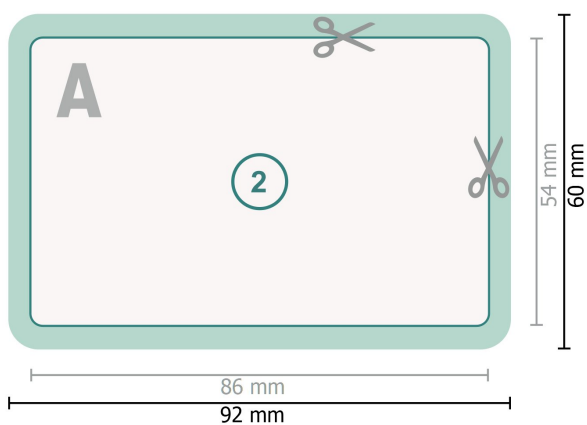

## Cartes en plastique, 8,6 x 5,4 cm

**Format de données (incl. 3 mm fond perdu):**

9,2 x 6 cm

**fond perdu:**

3 mm

**Format final:**

8,6 x 5,4 cm

**Distance de sécurité:**

4 mm

distance entre le texte/les informations et le bord du format final. Ceci empêche d'entamer le motif.

### Remarque :

Prévoir une marge de sécurité comme indiqué.

Placer les couleurs de fond, images ou graphiques jusqu'au bord du format de données.

Lors de la production, il peut y avoir des tolérances suite à la découpe ou au pli.