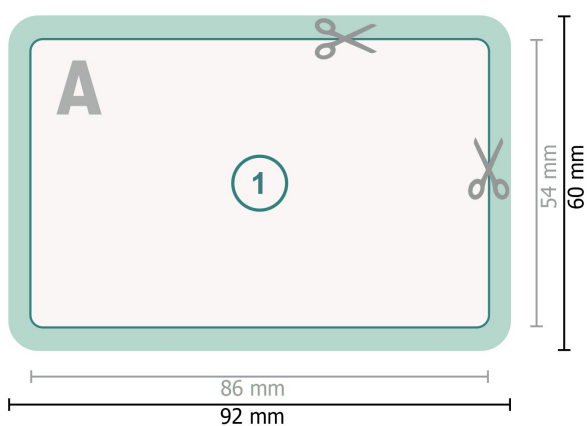

## Cartes en plastique, 8,6 x 5,4 cm

**Format de données (incl. 3 mm fond perdu):**

9,2 x 6 cm

**fond perdu:**

3 mm

**Format final:**

8,6 x 5,4 cm

**Distance de sécurité:**

4 mm

distance entre le texte/les informations et le bord du format final. Ceci empêche d'entamer le motif.

### Remarque :

Prévoir une marge de sécurité comme indiqué.

Placer les couleurs de fond, images ou graphiques jusqu'au bord du format de données.

Lors de la production, il peut y avoir des tolérances suite à la découpe ou au pli.