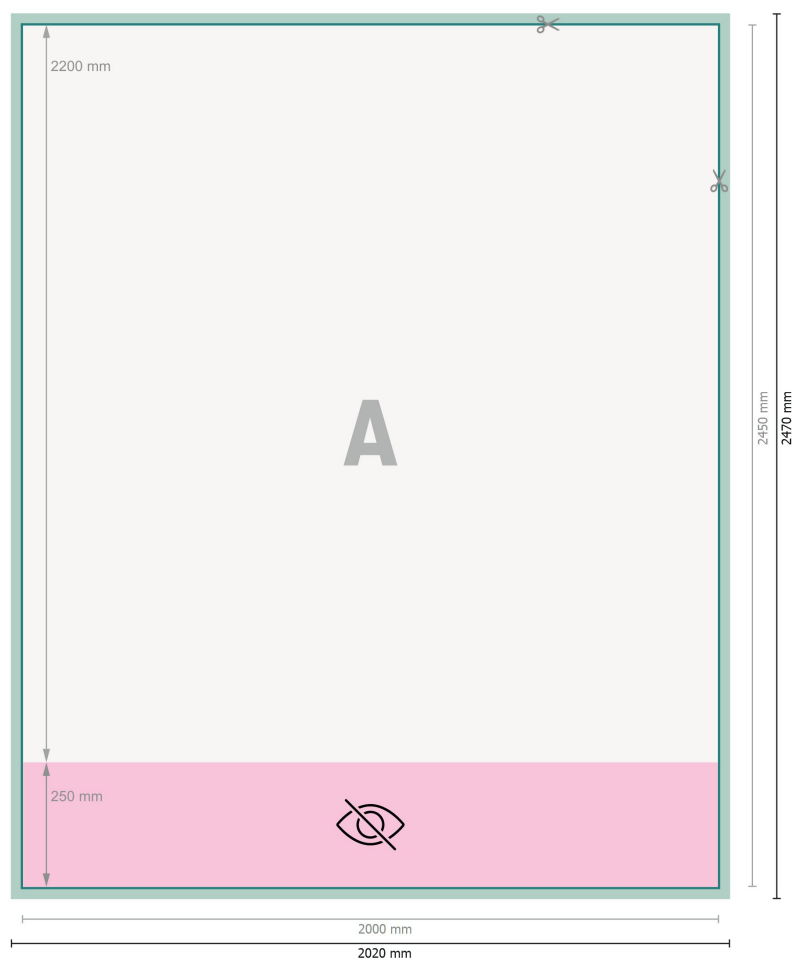

Rollup XXL seulement impression, 200 x 220 cm

Format de données (incl. 10 mm fond perdu):

202 x 247 cm

Format final:

200 x 245 cm

Partie visible:

200 x 220 cm

Surface imprimable:

200 x 245 cm

Distance de sécurité:

10 mm

distance entre le texte/les informations et le bord du format final. Ceci empêche d'entamer le motif.

Explication des symboles

 Fond perdu

 Sens de lecture

 Format final

 Format de données

 non visible

 Nous découpons/perforons votre produit ici

Remarque :

Prévoir une marge de sécurité comme indiqué.

Placer les couleurs de fond, images ou graphiques jusqu'au bord du format de données.