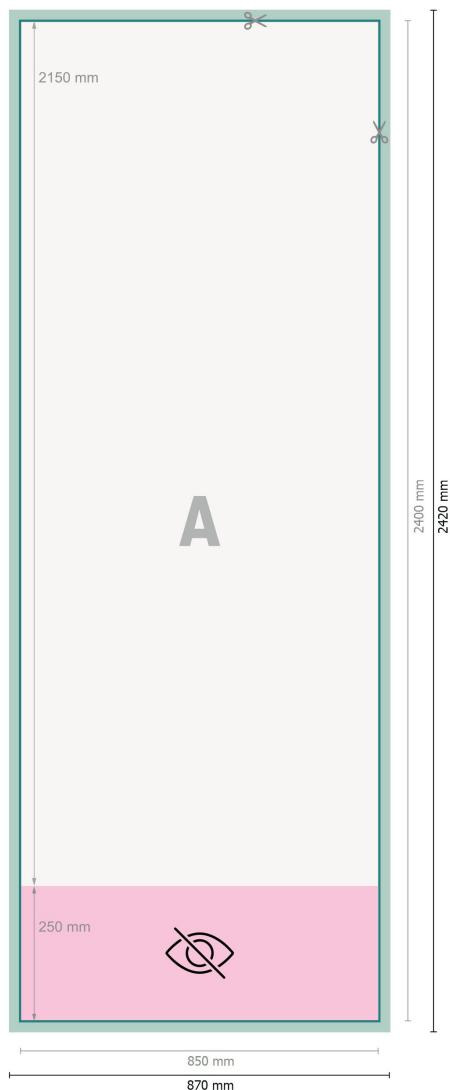

Roll-up premium, impr. seul., 85 x 215 cm

**Format de données (incl. 10 mm fond perdu):**

87 x 242 cm

Format final:

85 x 240 cm

Partie visible:

85 x 215 cm

Surface imprimable:

85 x 240 cm

Distance de sécurité:

10 mm

distance entre le texte/les informations et le bord du format final. Ceci empêche d'entamer le motif.

Explication des symboles

Fond perdu

Sens de lecture

Format final

Format de données

non visible

Nous découpons/perforons votre produit ici

Remarque :

Prévoir une marge de sécurité comme indiqué.

Placer les couleurs de fond, images ou graphiques jusqu'au bord du format de données.