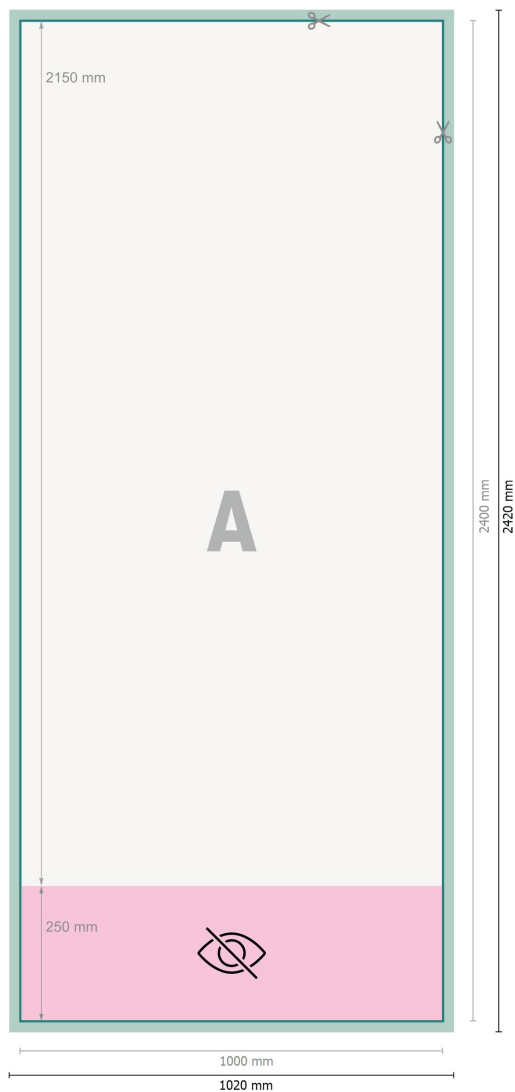

Système roll-up exclusif, 100 x 215 cm

**Format de données (incl. 10 mm fond perdu):**

102 x 242 cm

Format final:

100 x 240 cm

Partie visible:

100 x 215 cm

Surface imprimable:

100 x 240 cm

Distance de sécurité:

10 mm

distance entre le texte/les informations et le bord du format final. Ceci empêche d'entamer le motif.

Explication des symboles

Fond perdu

Sens de lecture

Format final

Format de données

non visible

Nous découpons/perforons votre produit ici

Remarque :

Prévoir une marge de sécurité comme indiqué.

Placer les couleurs de fond, images ou graphiques jusqu'au bord du format de données.