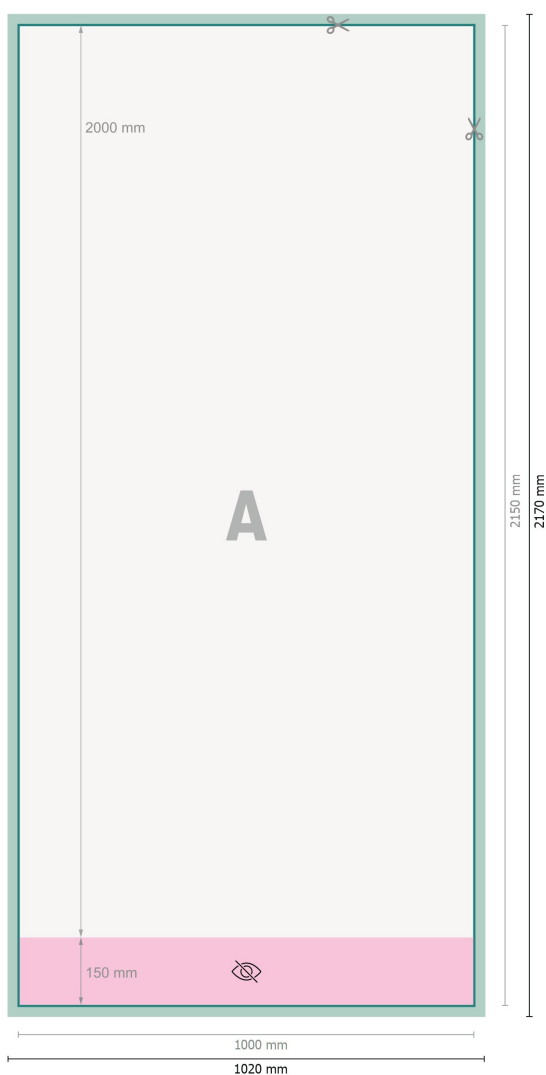

Roll-up écono, impr. seul., 100 x 200 cm

**Format de données (incl. 10 mm fond perdu):**

102 x 217 cm

Format final:

100 x 215 cm

Partie visible:

100 x 200 cm

Surface imprimable:

100 x 215 cm

Distance de sécurité:

10 mm

distance entre le texte/les informations et le bord du format final. Ceci empêche d'entamer le motif.

Explication des symboles

 Fond perdu

 Sens de lecture

 Format final

 Format de données

 non visible

 Nous découpons/perforons votre produit ici

Remarque :

Prévoir une marge de sécurité comme indiqué.

Placer les couleurs de fond, images ou graphiques jusqu'au bord du format de données.