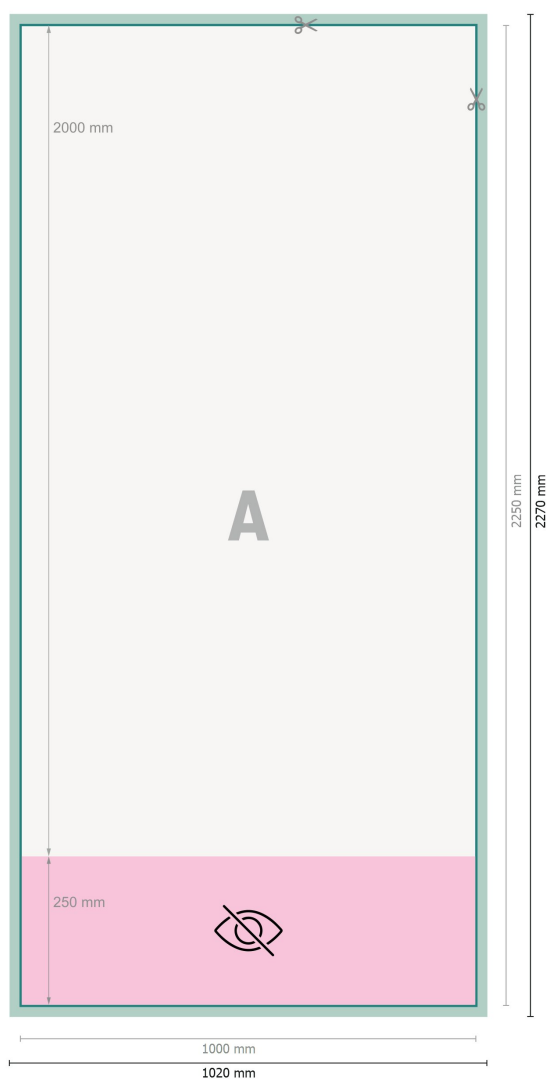

## Rollup standard, impr. seul., 100 x 200 cm

**Format de données (incl. 10 mm fond perdu):**

102 x 227 cm

**Format final:**

100 x 225 cm

**Partie visible:**

100 x 200 cm

**Surface imprimable:**

100 x 225 cm

**Distance de sécurité:**

10 mm

distance entre le texte/les informations et le bord du format final. Ceci empêche d'entamer le motif.

**Explication des symboles**

 Fond perdu

 Sens de lecture

 Format final

 Format de données

 non visible

 Nous découpons/perforons votre produit ici

**Remarque :**

Prévoir une marge de sécurité comme indiqué.

Placer les couleurs de fond, images ou graphiques jusqu'au bord du format de données.