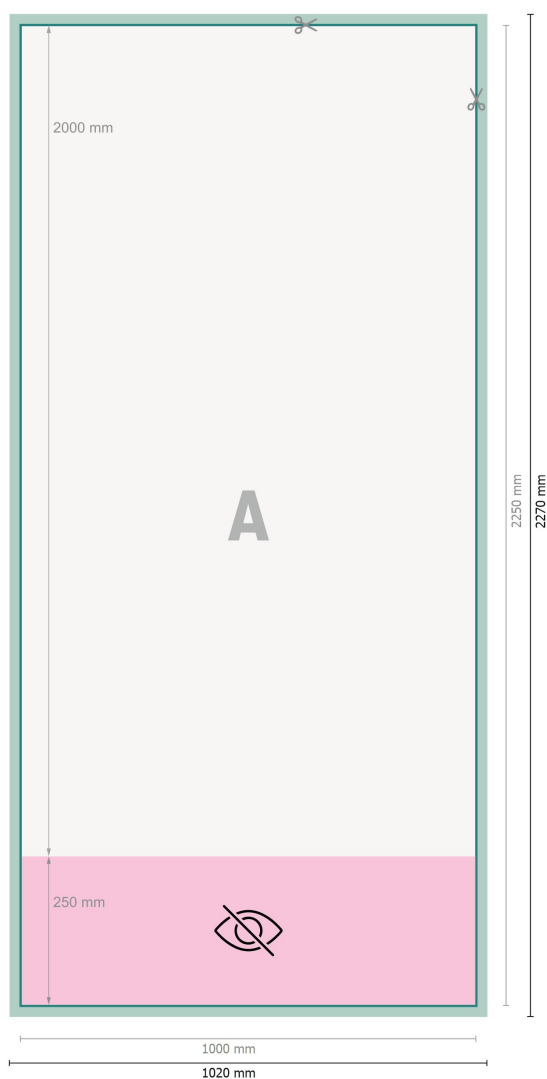

## Système roll-up standard, 100 x 200 cm

**Format de données (incl. 10 mm fond perdu):**

102 x 227 cm

**Format final:**

100 x 225 cm

**Partie visible:**

100 x 200 cm

**Surface imprimable:**

100 x 225 cm

**Distance de sécurité:**

10 mm

distance entre le texte/les informations et le bord du format final. Ceci empêche d'entamer le motif.

**Explication des symboles**

Fond perdu

Sens de lecture

Format final

Format de données

non visible

Nous découpons/perforons votre produit ici

**Remarque :**

Prévoir une marge de sécurité comme indiqué.

Placer les couleurs de fond, images ou graphiques jusqu'au bord du format de données.