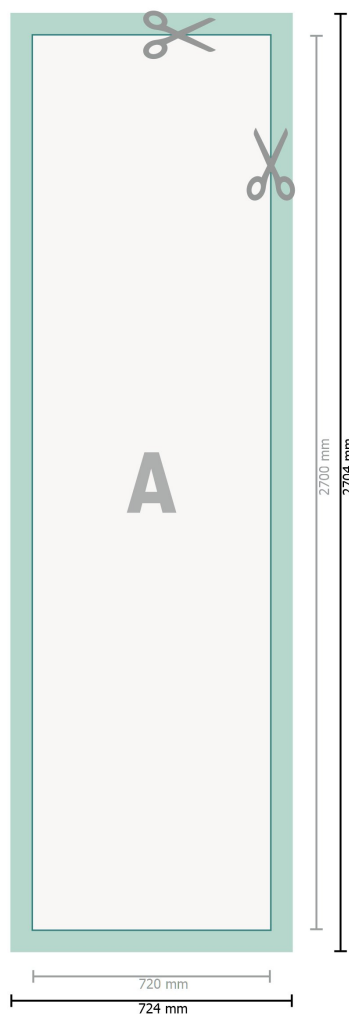

## Papier peint photo, 72 x 270 cm

**Format de données (incl. 2 mm fond perdu):**

72,4 x 270,4 cm

**Format final:**

72 x 270 cm

**fond perdu:**

2 mm

**Distance de sécurité:**

4 mm

distance entre le texte/les informations et le bord du format final. Ceci empêche d'entamer le motif.

**Explication des symboles**

-  Fond perdu
-  Sens de lecture
-  Format final
-  Format de données
-  Nous découpons/perforons votre produit ici

---

**Remarque :**

Prévoir une marge de sécurité comme indiqué.

Placer les couleurs de fond, images ou graphiques jusqu'au bord du format de données.

Lors de la production, il peut y avoir des tolérances suite à la découpe ou au pli.