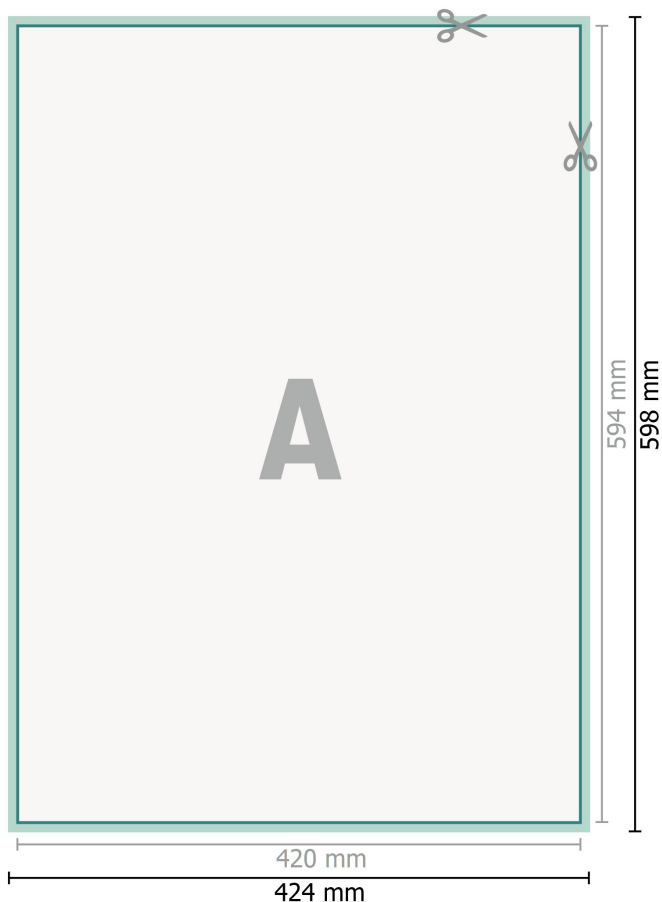

Autocollant sol, A2

Format de données (incl. 2 mm fond perdu):

42,4 x 59,8 cm

fond perdu:

2 mm

Format final:

42 x 59,4 cm

Distance de sécurité:

4 mm

distance entre le texte/les informations et le bord du format final. Ceci empêche d'entamer le motif.

Explication des symboles

-  Fond perdu
-  Sens de lecture
-  Format final
-  Format de données
-  Nous découpons/perforons votre produit ici

Remarque :

Prévoir une marge de sécurité comme indiqué.

Placer les couleurs de fond, images ou graphiques jusqu'au bord du format de données.

Lors de la production, il peut y avoir des tolérances suite à la découpe ou au pli.