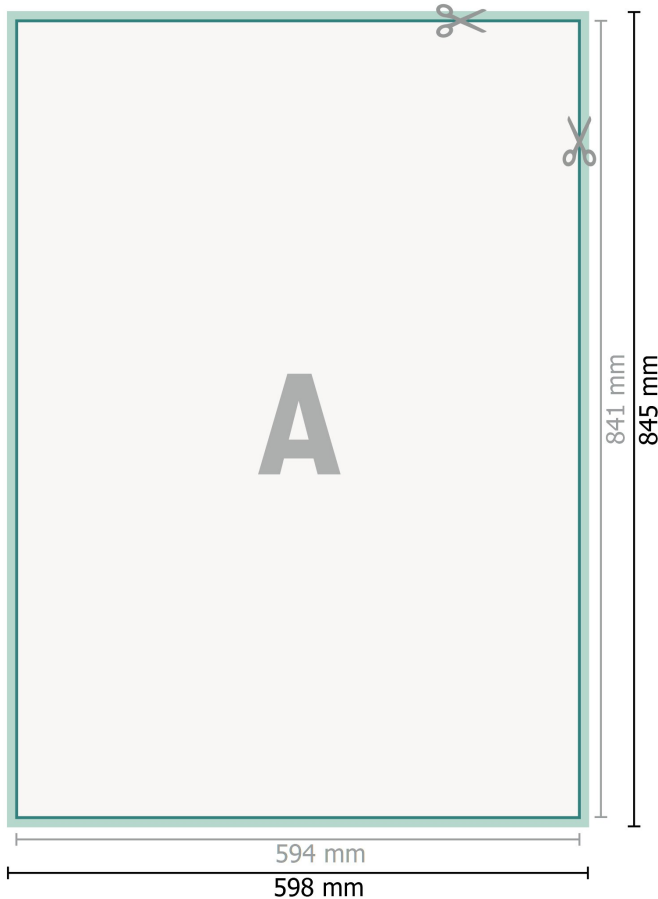

Autocollant sol, A1

Format de données (incl. 2 mm fond perdu):

59,8 x 84,5 cm

fond perdu:

2 mm

Format final:

59,4 x 84,1 cm

Distance de sécurité:

4 mm

distance entre le texte/les informations et le bord du format final. Ceci empêche d'entamer le motif.

Explication des symboles

-  Fond perdu
-  Sens de lecture
-  Format final
-  Format de données
-  Nous découpons/perforons votre produit ici

Remarque :

Prévoir une marge de sécurité comme indiqué.

Placer les couleurs de fond, images ou graphiques jusqu'au bord du format de données.

Lors de la production, il peut y avoir des tolérances suite à la découpe ou au pli.