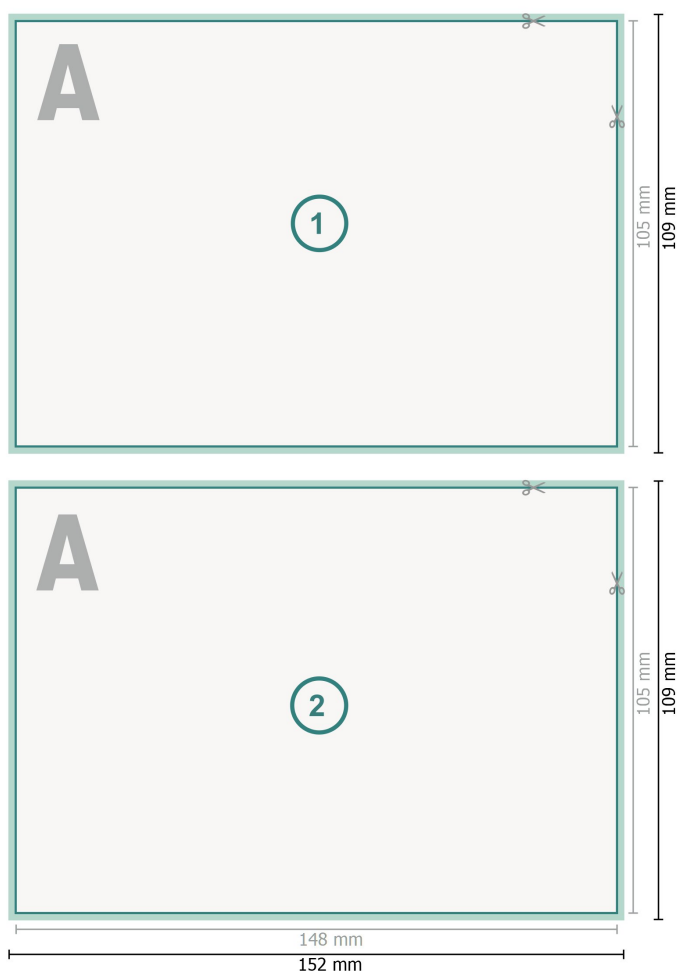

## Autocollants avec impression recto verso, A6

**Format de données (incl. 2 mm fond perdu):**

15,2 x 10,9 cm

**fond perdu:**

2 mm

**Format final:**

14,8 x 10,5 cm

**Distance de sécurité:**

4 mm

distance entre le texte/les informations et le bord du format final. Ceci empêche d'entamer le motif.

**Explication des symboles**

- Fond perdu
- Sens de lecture
- Format final
- Format de données
- Nous découpons/perforons votre produit ici

---

**Remarque :**

Prévoir une marge de sécurité comme indiqué.

Placer les couleurs de fond, images ou graphiques jusqu'au bord du format de données.

Lors de la production, il peut y avoir des tolérances suite à la découpe ou au pli.