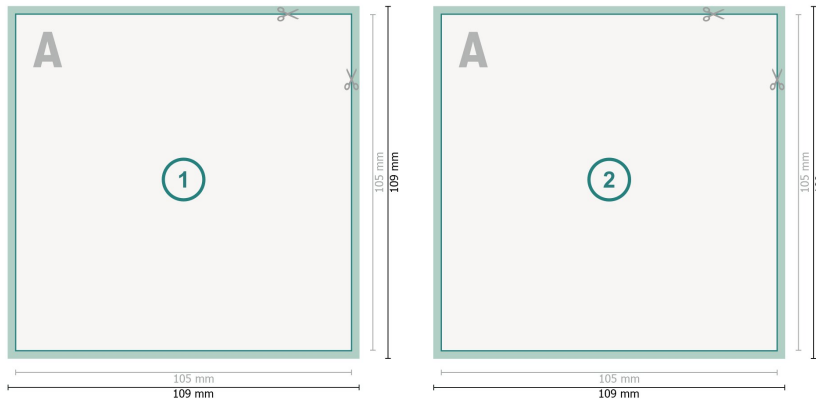

## Autocollants avec impression recto verso, A6-Carré

**Format de données (incl. 2 mm fond perdu):**

10,9 x 10,9 cm

**fond perdu:**

2 mm

**Format final:**

10,5 x 10,5 cm

**Distance de sécurité:**

4 mm

distance entre le texte/les informations et le bord du format final. Ceci empêche d'entamer le motif.