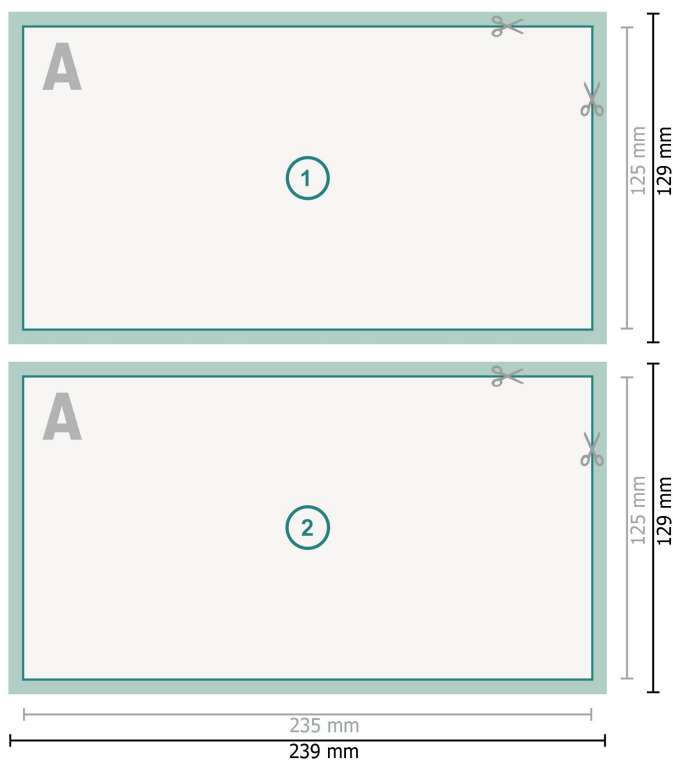

## Autocollants avec impression recto verso, Maxi

### Format de données (incl. 2 mm fond perdu):

23,9 x 12,9 cm

### fond perdu:

2 mm

### Format final:

23,5 x 12,5 cm