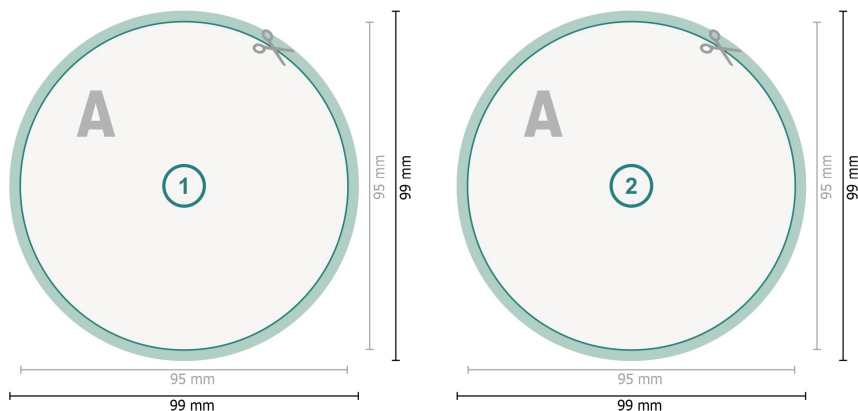

## Cartes postales, Diamètre, de 9,5 cm

**Format de données (incl. 2 mm fond perdu):**

9,9 x 9,9 cm

**fond perdu:**

2 mm

**Format final:**

9,5 x 9,5 cm

**Distance de sécurité:**

4 mm

distance entre le texte/les informations et le bord du format final. Ceci empêche d'entamer le motif.

### Remarque :

Prévoir une marge de sécurité comme indiqué.

Placer les couleurs de fond, images ou graphiques jusqu'au bord du format de données.

Lors de la production, il peut y avoir des tolérances suite à la découpe ou au pli.