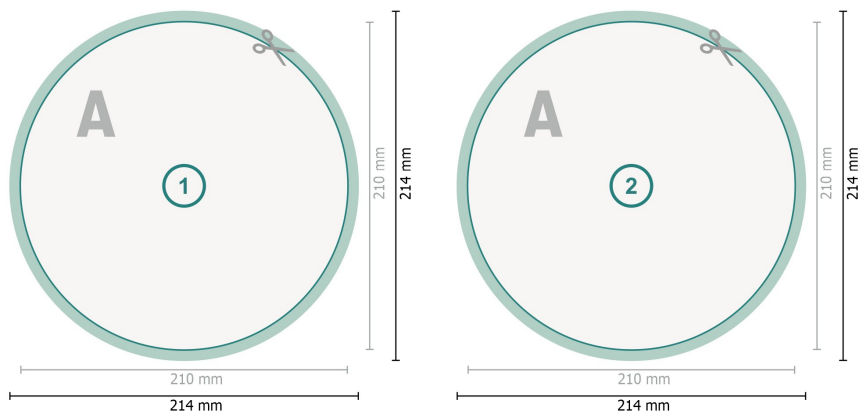

Cartes postales, Diamètre, de 21 cm

Format de données (incl. 2 mm fond perdu):

21,4 x 21,4 cm

fond perdu:

2 mm

Format final:

21 x 21 cm

Distance de sécurité:

4 mm

distance entre le texte/les informations et le bord du format final. Ceci empêche d'entamer le motif.

Explication des symboles

- Fond perdu
- Sens de lecture
- Format final
- Format de données
- Nous découpons/perforons votre produit ici

Remarque :

Prévoir une marge de sécurité comme indiqué.

Placer les couleurs de fond, images ou graphiques jusqu'au bord du format de données.

Lors de la production, il peut y avoir des tolérances suite à la découpe ou au pli.