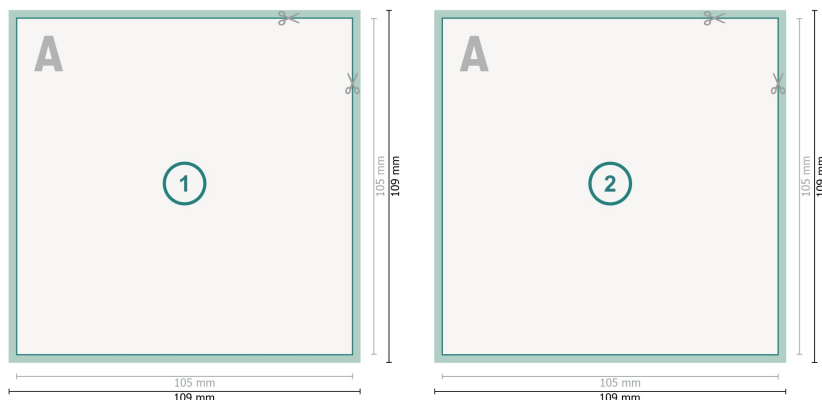

Cartes postales, A6-Carré

Format de données (incl. 2 mm fond perdu):

10,9 x 10,9 cm

fond perdu:

2 mm

Format final:

10,5 x 10,5 cm

Distance de sécurité:

4 mm

distance entre le texte/les informations et le bord du format final. Ceci empêche d'entamer le motif.

Explication des symboles

Fond perdu

Sens de lecture

Format final

Format de données

Nous découpons/perforons votre produit ici

Remarque :

Prévoir une marge de sécurité comme indiqué.

Placer les couleurs de fond, images ou graphiques jusqu'au bord du format de données.

Lors de la production, il peut y avoir des tolérances suite à la découpe ou au pli.