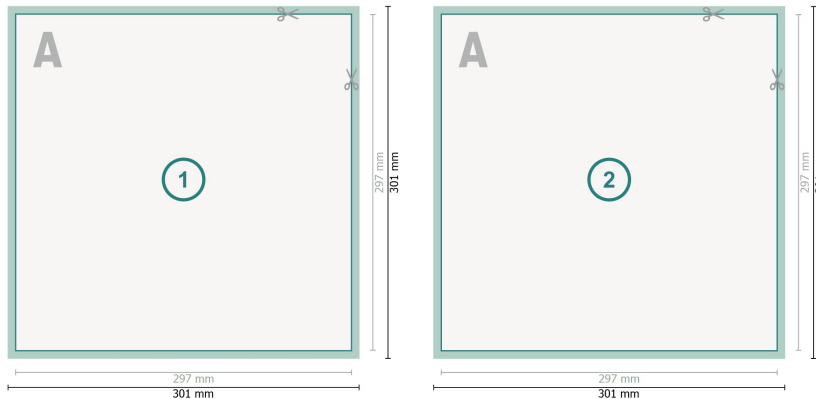

Cartes postales, A3-Carré

Format de données (incl. 2 mm fond perdu):

30,1 x 30,1 cm

fond perdu:

2 mm

Format final:

29,7 x 29,7 cm

Distance de sécurité:

4 mm

distance entre le texte/les informations et le bord du format final. Ceci empêche d'entamer le motif.

Explication des symboles

-  Fond perdu
-  Sens de lecture
-  Format final
-  Format de données
-  Nous découpons/perforons votre produit ici

Remarque :

Prévoir une marge de sécurité comme indiqué.

Placer les couleurs de fond, images ou graphiques jusqu'au bord du format de données.

Lors de la production, il peut y avoir des tolérances suite à la découpe ou au pli.