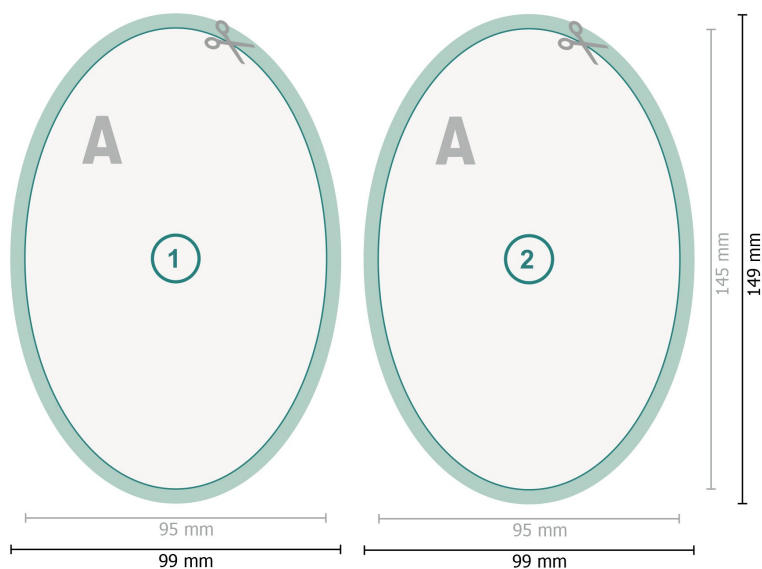

## Cartes postales, Ovale, 9,5 x 14,5 cm

**Format de données (incl. 2 mm fond perdu):**

9,9 x 14,9 cm

**fond perdu:**

2 mm

**Format final:**

9,5 x 14,5 cm

**Distance de sécurité:**

4 mm

distance entre le texte/les informations et le bord du format final. Ceci empêche d'entamer le motif.

**Explication des symboles**

 Fond perdu

 Sens de lecture

 Format final

 Format de données

 Nous découpons/perforons votre produit ici

---

**Remarque :**

Prévoir une marge de sécurité comme indiqué.

Placer les couleurs de fond, images ou graphiques jusqu'au bord du format de données.

Lors de la production, il peut y avoir des tolérances suite à la découpe ou au pli.