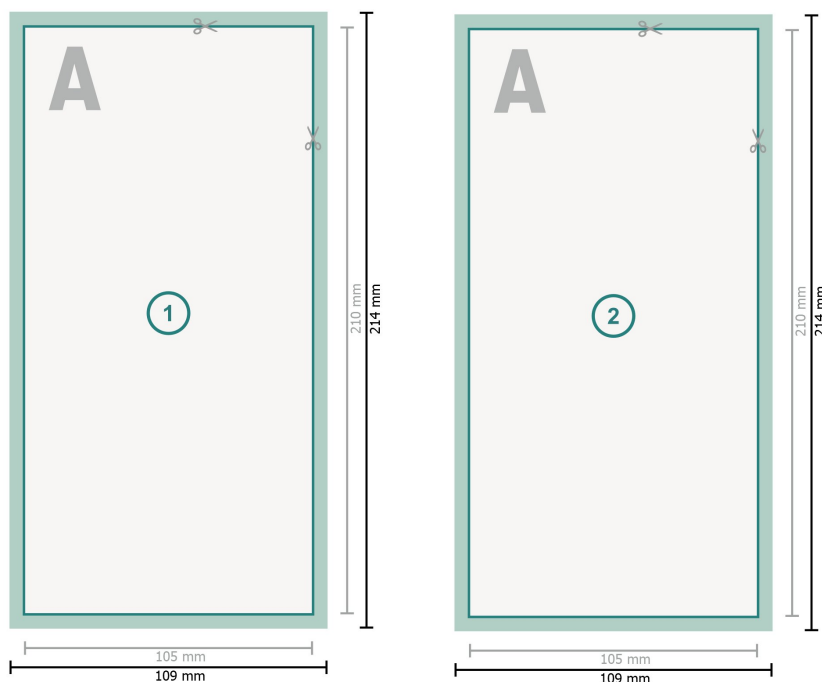

Cartes postales, DL

Format de données (incl. 2 mm fond perdu):

10,9 x 21,4 cm

fond perdu:

2 mm

Format final:

10,5 x 21 cm

Distance de sécurité:

4 mm

distance entre le texte/les informations et le bord du format final. Ceci empêche d'entamer le motif.

Explication des symboles

Fond perdu

Sens de lecture

Format final

Format de données

Nous découpons/perforons votre produit ici

Remarque :

Prévoir une marge de sécurité comme indiqué.

Placer les couleurs de fond, images ou graphiques jusqu'au bord du format de données.

Lors de la production, il peut y avoir des tolérances suite à la découpe ou au pli.