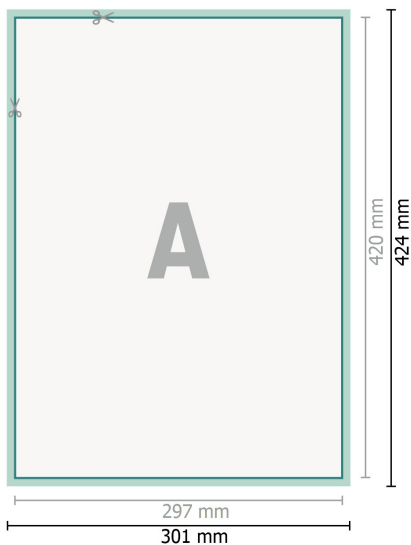

## Cartes postales, A3

Recto

verso

**Format de données (incl. 2 mm fond perdu):**

30,1 x 42,4 cm

**fond perdu:**

2 mm

**Format final:**

29,7 x 42 cm

**Distance de sécurité:**

4 mm

distance entre le texte/les informations et le bord du format final. Ceci empêche d'entamer le motif.

**Explication des symboles**

- Fond perdu
- Sens de lecture
- Format final
- Format de données
- Nous découpons/perforons votre produit ici

**Remarque :**

Prévoir une marge de sécurité comme indiqué.

Placer les couleurs de fond, images ou graphiques jusqu'au bord du format de données.

Lors de la production, il peut y avoir des tolérances suite à la découpe ou au pli.