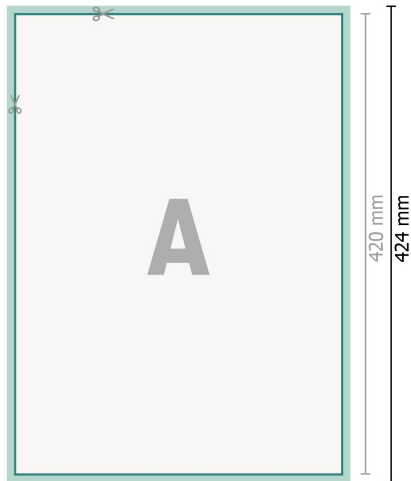

## Cartes postales, A3

Recto

verso

**Format de données (incl. 2 mm fond perdu):**

30,1 x 42,4 cm

**fond perdu:**

2 mm

**Format final:**

29,7 x 42 cm

**Distance de sécurité:**

4 mm

distance entre le texte/les informations et le bord du format final. Ceci empêche d'entamer le motif.

**Explication des symboles**

- Fond perdu
- Sens de lecture
- Format final
- Format de données
- Nous découpons/perforons votre produit ici