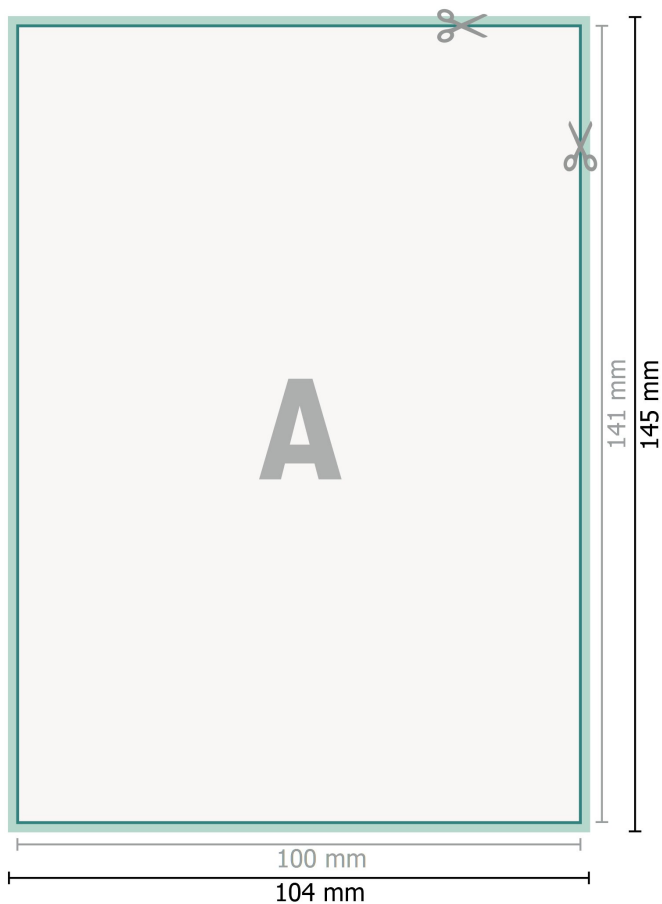

Flyers, Encart pour A6

Format de données (incl. 2 mm fond perdu):

10,4 x 14,5 cm

fond perdu:

2 mm

Format final:

10 x 14,1 cm

Distance de sécurité:

4 mm

distance entre le texte/les informations et le bord du format final. Ceci empêche d'entamer le motif.

Explication des symboles

-  Fond perdu
-  Sens de lecture
-  Format final
-  Format de données
-  Nous découpons/perforons votre produit ici

Remarque :

Prévoir une marge de sécurité comme indiqué.

Placer les couleurs de fond, images ou graphiques jusqu'au bord du format de données.

Lors de la production, il peut y avoir des tolérances suite à la découpe ou au pli.