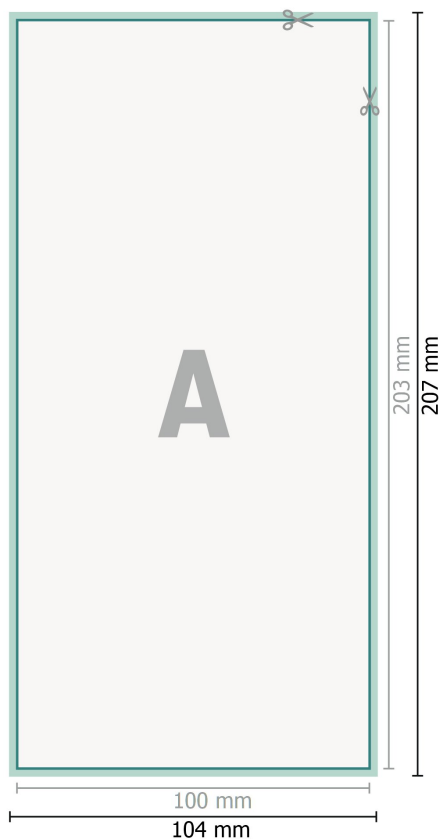

## Flyers, Encart pour DL

**Format de données (incl. 2 mm fond perdu):**

10,4 x 20,7 cm

**fond perdu:**

2 mm

**Format final:**

10 x 20,3 cm

**Distance de sécurité:**

4 mm

distance entre le texte/les informations et le bord du format final. Ceci empêche d'entamer le motif.

### Explication des symboles

-  Fond perdu
-  Sens de lecture
-  Format final
-  Format de données
-  Nous découpons/perforons votre produit ici

---

### Remarque :

Prévoir une marge de sécurité comme indiqué.

Placer les couleurs de fond, images ou graphiques jusqu'au bord du format de données.

Lors de la production, il peut y avoir des tolérances suite à la découpe ou au pli.