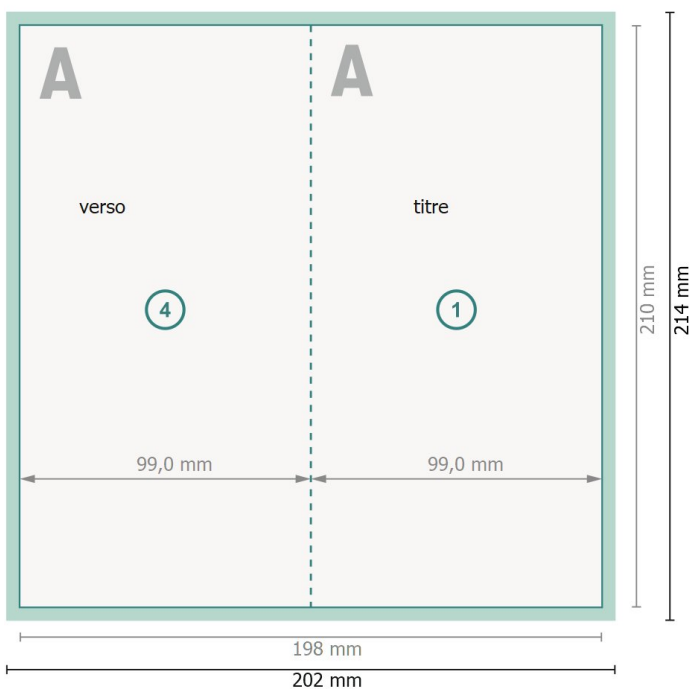

Dépliant format portrait, DL 9,9 cm

4 pages, 1 pli

extérieur

intérieur

Format de données (incl. 2 mm fond perdu):

20,2 x 21,4 cm

fond perdu:

2 mm

Format final:

19,8 x 21 cm

Format final (fermé):

9,9 x 21 cm

Distance de sécurité:

4 mm

distance entre le texte/les informations et le bord du format final. Ceci empêche d'entamer le motif.

Explication des symboles

Fond perdu

Sens de lecture

Format final

Format de données

Nous découpons/perforons votre produit ici

Rainage/Pliage

Remarque :

Prévoir une marge de sécurité comme indiqué.

Placer les couleurs de fond, images ou graphiques jusqu'au bord du format de données.

Lors de la production, il peut y avoir des tolérances suite à la découpe ou au pli.

Vous trouverez des indications sur les données d'impression sous la catégorie *Données d'impression* sur www.onlineprinters.lu