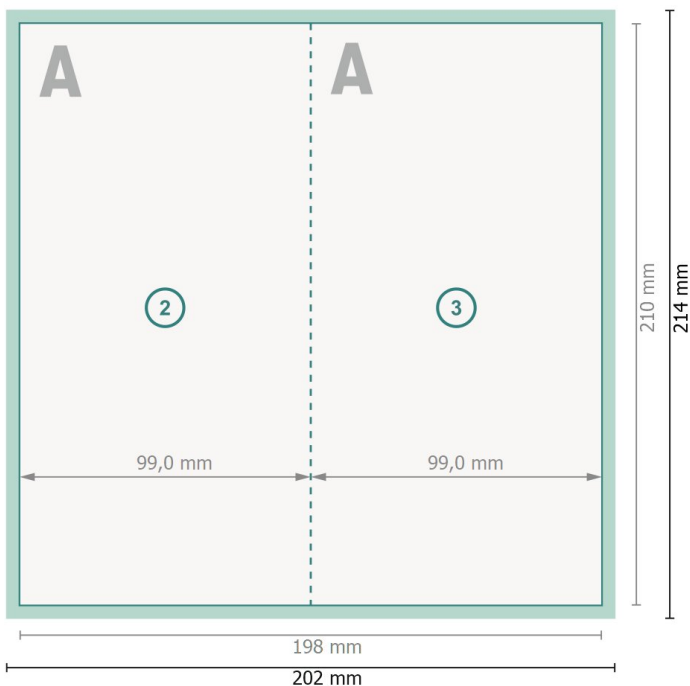

Dépliant format portrait, DL 9,9 cm

4 pages, 1 pli

extérieur

intérieur

Format de données (incl. 2 mm fond perdu):

20,2 x 21,4 cm

fond perdu:

2 mm

Format final:

19,8 x 21 cm

Format final (fermé):

9,9 x 21 cm

Distance de sécurité:

4 mm

distance entre le texte/les informations et le bord du format final. Ceci empêche d'entamer le motif.

Explication des symboles

Fond perdu

Sens de lecture

Format final

Format de données

Nous découpons/perforons votre produit ici

Rainage/Pliage

Remarque :

Prévoir une marge de sécurité comme indiqué.

Placer les couleurs de fond, images ou graphiques jusqu'au bord du format de données.

Lors de la production, il peut y avoir des tolérances suite à la découpe ou au pli.

Vous trouverez des indications sur les données d'impression sous la catégorie *Données d'impression* sur www.onlineprinters.lu