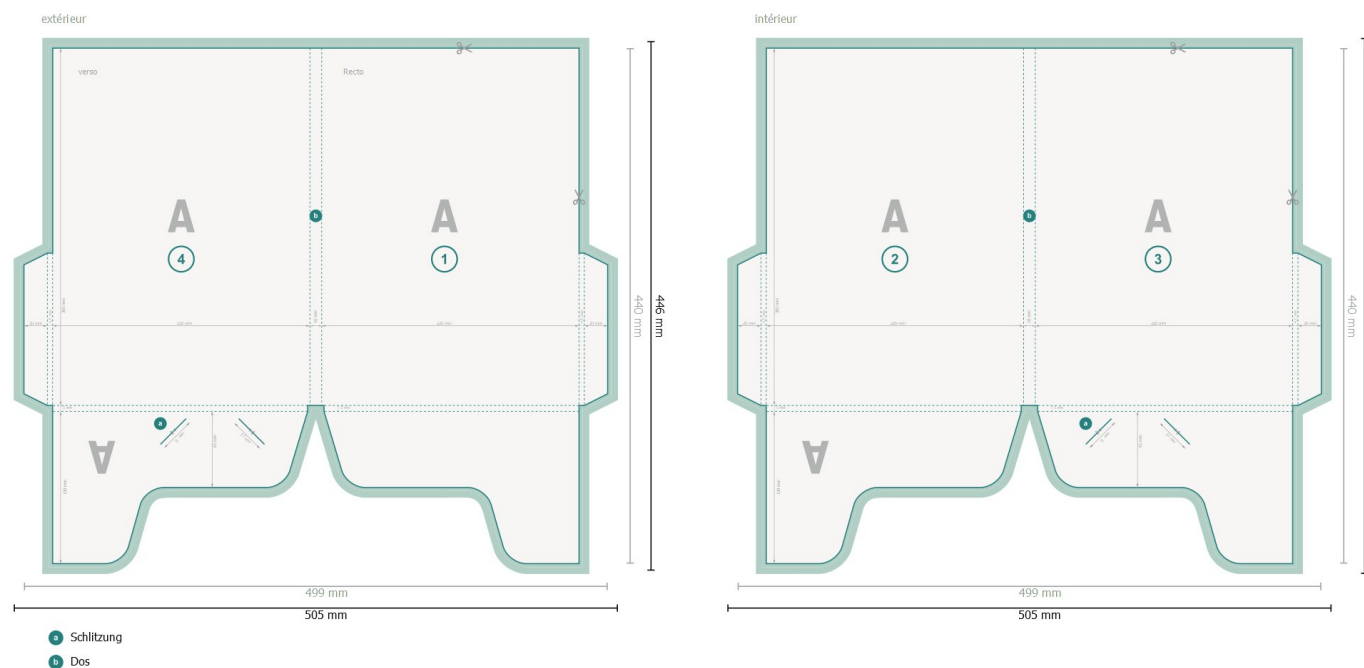

Gabarit

Chemise à rabats collés à droite et à gauche, A4

Format de données (incl. 3 mm fond perdu):

50,5 x 44,6 cm

fond perdu:

3 mm

Format final:

49,9 x 44 cm

Format final (fermé):

22 x 30,5 cm

Distance de sécurité:

4 mm

distance entre le texte/les informations et le bord du format final. Ceci empêche d'entamer le motif.

Explication des symboles

 Fond perdu

 Sens de lecture

 Format final

 Format de données

 Rainage/Pliage

Remarque :

Prévoir une marge de sécurité comme indiqué.

Placer les couleurs de fond, images ou graphiques jusqu'au bord du format de données.

Lors de la production, il peut y avoir des tolérances suite à la découpe ou au pli.