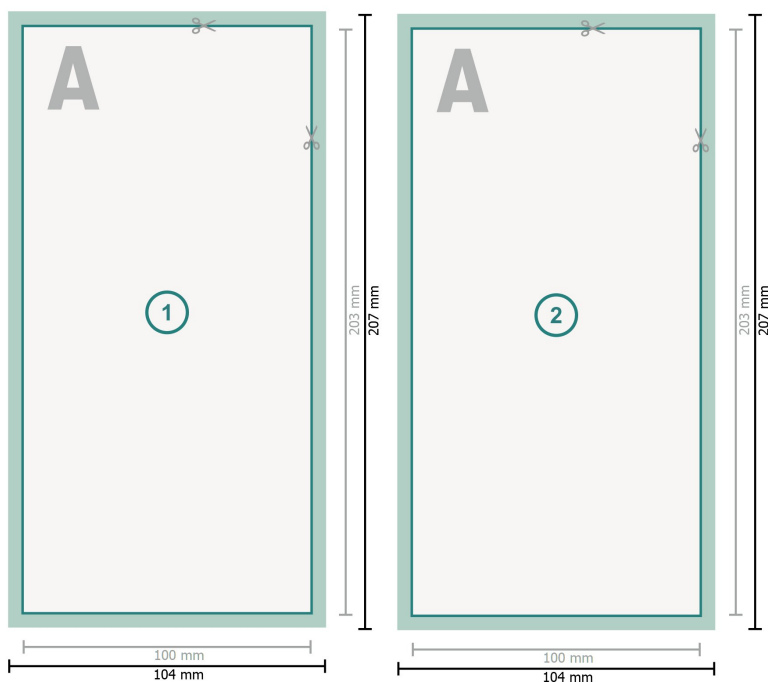

Flyers, Encart pour DL

Format de données (incl. 2 mm fond perdu):

10,4 x 20,7 cm

fond perdu:

2 mm

Format final:

10 x 20,3 cm

Distance de sécurité:

4 mm

distance entre le texte/les informations et le bord du format final. Ceci empêche d'entamer le motif.

Explication des symboles

 Fond perdu

 Sens de lecture

 Format final

 Format de données

 Nous découpons/perforons votre produit ici

Remarque :

Prévoir une marge de sécurité comme indiqué.

Placer les couleurs de fond, images ou graphiques jusqu'au bord du format de données.

Lors de la production, il peut y avoir des tolérances suite à la découpe ou au pli.