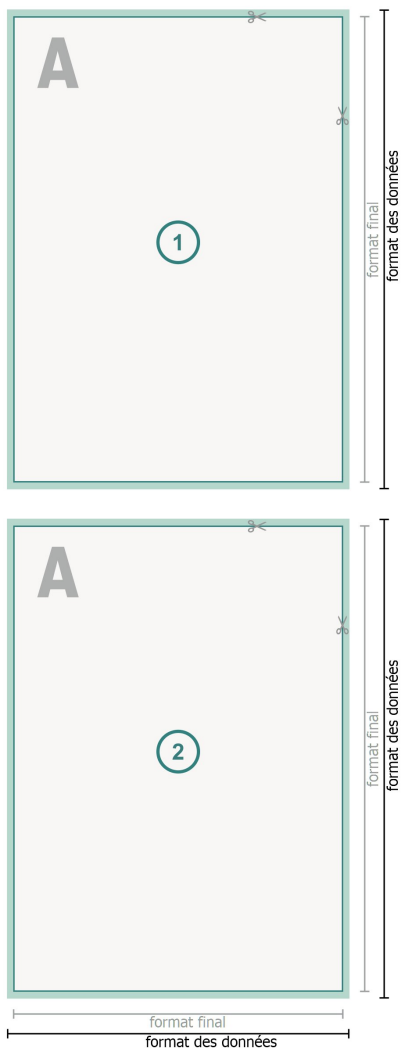

Flyers, Entrée format libre

Entrée format libre

fond perdu:

2 mm

Distance de sécurité:

4 mm

distance entre le texte/les informations et le bord du format final. Ceci empêche d'entamer le motif.

Explication des symboles

-  Fond perdu
-  Sens de lecture
-  Format final
-  Format de données
-  Nous découpons/perforons votre produit ici

Remarque :

Prévoir une marge de sécurité comme indiqué.

Placer les couleurs de fond, images ou graphiques jusqu'au bord du format de données.