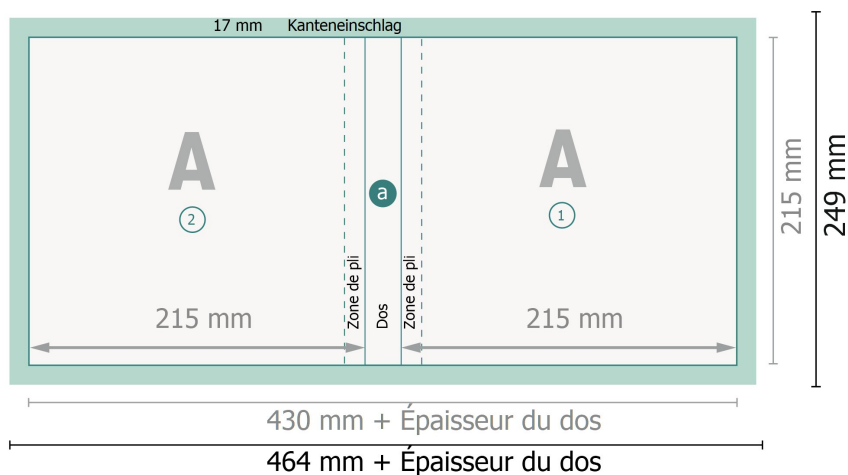

Livres à couverture rigide, A4-Carré

Reliure

Format final (fermé):

21,5 x 21,5 cm

Explication des symboles

-  Fond perdu
-  Sens de lecture
-  Format final
-  Format de données
-  Nous découpons/perforons votre produit ici
-  Rainage/Pliage

a Pour la largeur du dos et le format de données, voir le tableau sur nos remarques relatives aux données.

Remarque :

Prévoir une marge de sécurité comme indiqué.

Placer les couleurs de fond, images ou graphiques jusqu'au bord du format de données.