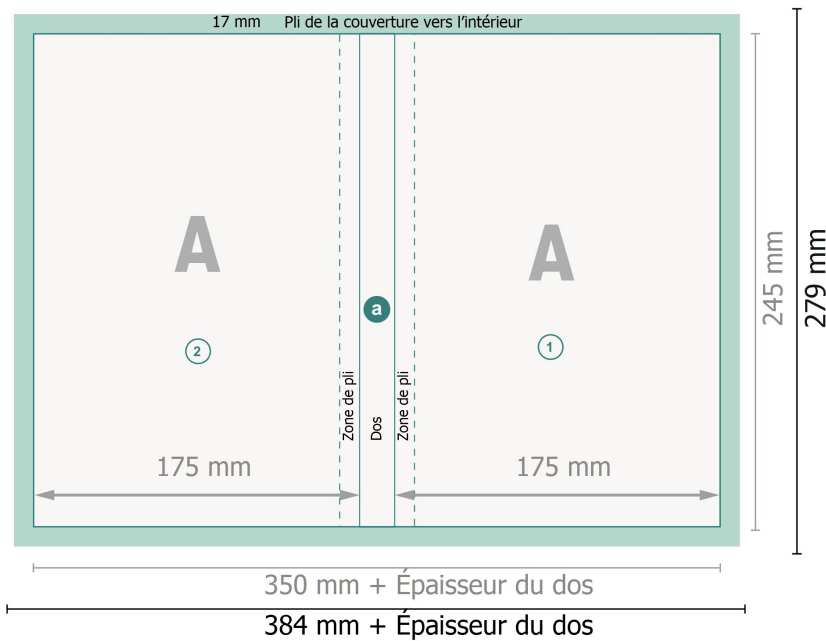

Livres à couverture rigide, 17 x 24 cm

Reliure

Format final (fermé):
17,5 x 24,5 cm

Explication des symboles

- Fond perdu
- Sens de lecture
- Format final
- Format de données
- Nous découpons/perforons votre produit ici
- Rainage/Pliage

a Pour la largeur du dos et le format de données, voir le tableau sur nos remarques relatives aux données.

Remarque :

Prévoir une marge de sécurité comme indiqué.

Placer les couleurs de fond, images ou graphiques jusqu'au bord du format de données.

Livres à couverture rigide, 17 x 24 cm

intérieur

Format final (fermé):
17,5 x 24,5 cm

Explication des symboles

- Fond perdu
- Sens de lecture
- Format final
- Format de données
- Nous découpons/perforons votre produit ici
- Rainage/Pliage

Remarque :

Prévoir une marge de sécurité comme indiqué.

Placer les couleurs de fond, images ou graphiques jusqu'au bord du format de données.

Lors de la production, il peut y avoir des tolérances suite à la découpe ou au pli.