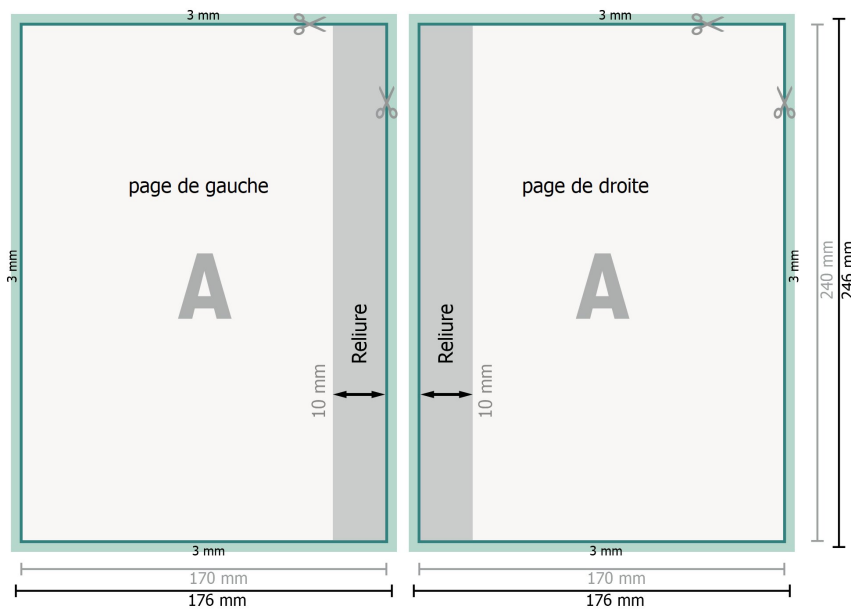

Livres à couverture rigide, 17 x 24 cm

Reliure

Format final (fermé):
17,5 x 24,5 cm

Explication des symboles

- Fond perdu
- Sens de lecture
- Format final
- Format de données
- Nous découpons/perforons votre produit ici
- Rainage/Pliage

a Pour la largeur du dos et le format de données, voir le tableau sur nos remarques relatives aux données.

Remarque :

Prévoir une marge de sécurité comme indiqué.

Placer les couleurs de fond, images ou graphiques jusqu'au bord du format de données.

Livres à couverture rigide, 17 x 24 cm

intérieur

Format final (fermé):
17,5 x 24,5 cm

Explication des symboles

- Fond perdu
- Sens de lecture
- Format final
- Format de données
- Nous découpons/perforons votre produit ici
- Rainage/Pliage

Remarque :

Prévoir une marge de sécurité comme indiqué.

Placer les couleurs de fond, images ou graphiques jusqu'au bord du format de données.

Lors de la production, il peut y avoir des tolérances suite à la découpe ou au pli.