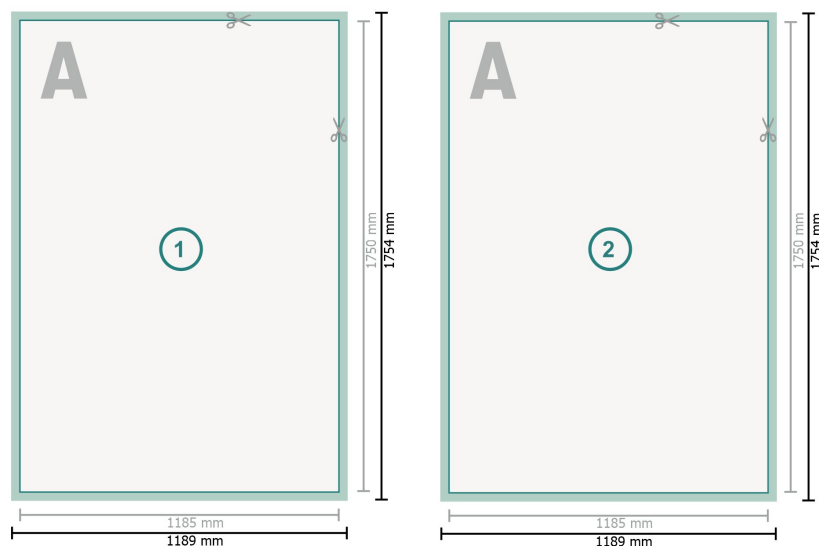

Affiches, City-Light

**Format de données (incl. 2 mm fond perdu):**

118,9 x 175,4 cm

fond perdu:

2 mm

Format final:

118,5 x 175 cm

Distance de sécurité:

4 mm

distance entre le texte/les informations et le bord du format final. Ceci empêche d'entamer le motif.

Explication des symboles

-  Fond perdu
-  Sens de lecture
-  Format final
-  Format de données
-  Nous découpons/perforons votre produit ici

Remarque :

Prévoir une marge de sécurité comme indiqué.

Placer les couleurs de fond, images ou graphiques jusqu'au bord du format de données.

Lors de la production, il peut y avoir des tolérances suite à la découpe ou au pli.