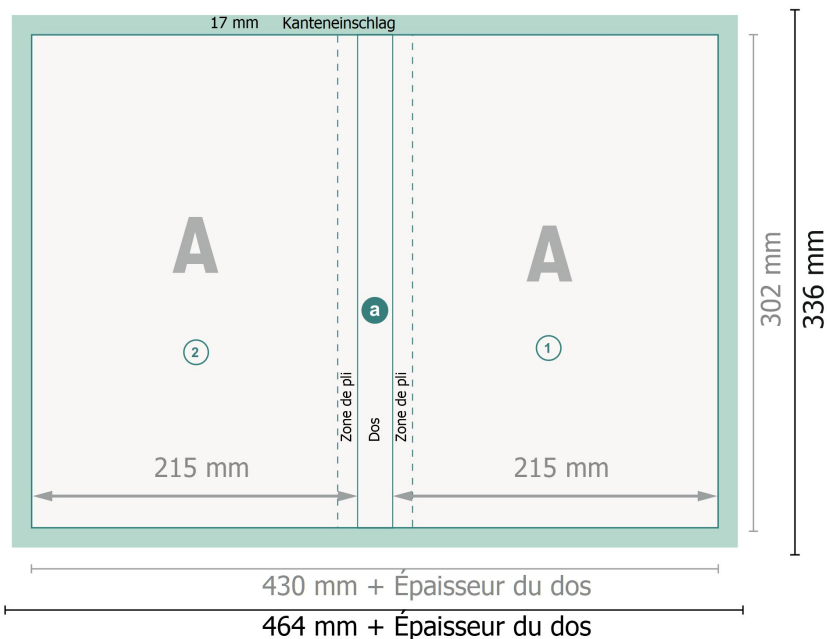

Reliure

Format final (fermé):
21,5 x 30,2 cm

- a** Pour la largeur du dos et le format de données, voir le tableau sur nos remarques relatives aux données.

Explication des symboles

-  Fond perdu
-  Sens de lecture
-  Format final
-  Format de données
-  Nous découpons/perforons votre produit ici
-  Rainage/Pliage

Remarque :

Prévoir une marge de sécurité comme indiqué.

Placer les couleurs de fond, images ou graphiques jusqu'au bord du format de données.

Lors de la production, il peut y avoir des tolérances suite à la découpe ou au pli.