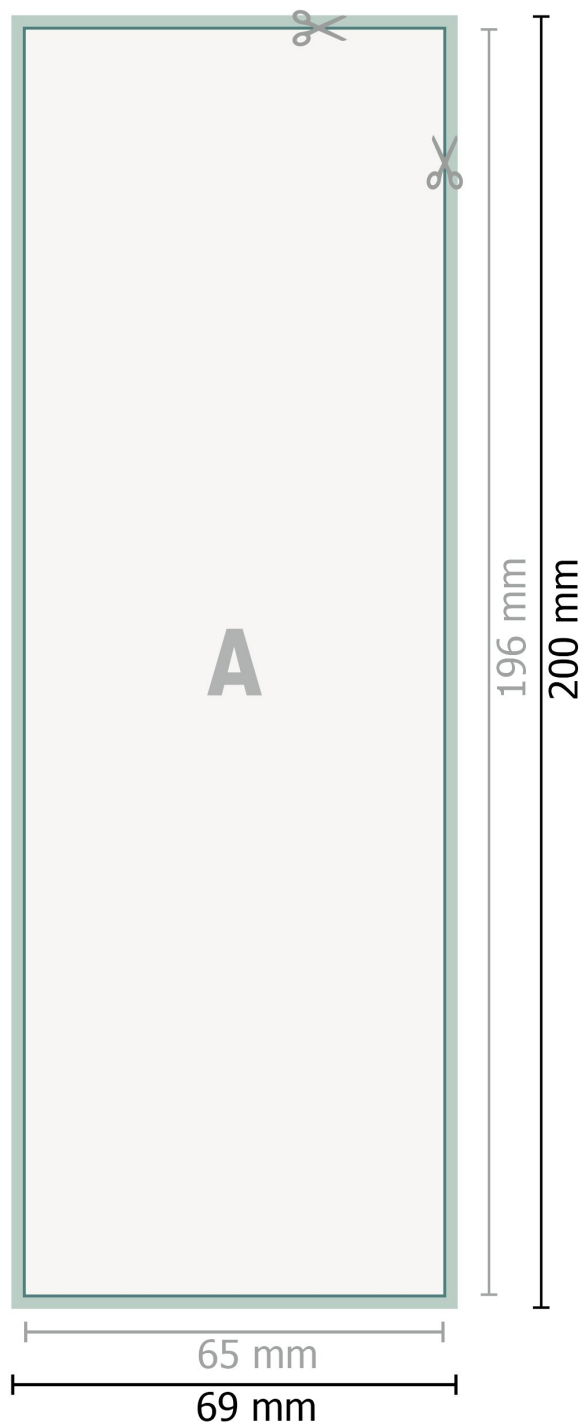

Autocollants, Classeur large (6,5 x 19,6 cm)

Format de données (incl. 2 mm fond perdu):

6,9 x 20 cm

fond perdu:

2 mm

Format final:

6,5 x 19,6 cm

Distance de sécurité:

4 mm

distance entre le texte/les informations et le bord du format final. Ceci empêche d'entamer le motif.

Explication des symboles

-  Fond perdu
-  Sens de lecture
-  Format final
-  Format de données
-  Nous découpons/perforons votre produit ici

Remarque :

Prévoir une marge de sécurité comme indiqué.

Placer les couleurs de fond, images ou graphiques jusqu'au bord du format de données.

Lors de la production, il peut y avoir des tolérances suite à la découpe ou au pli.