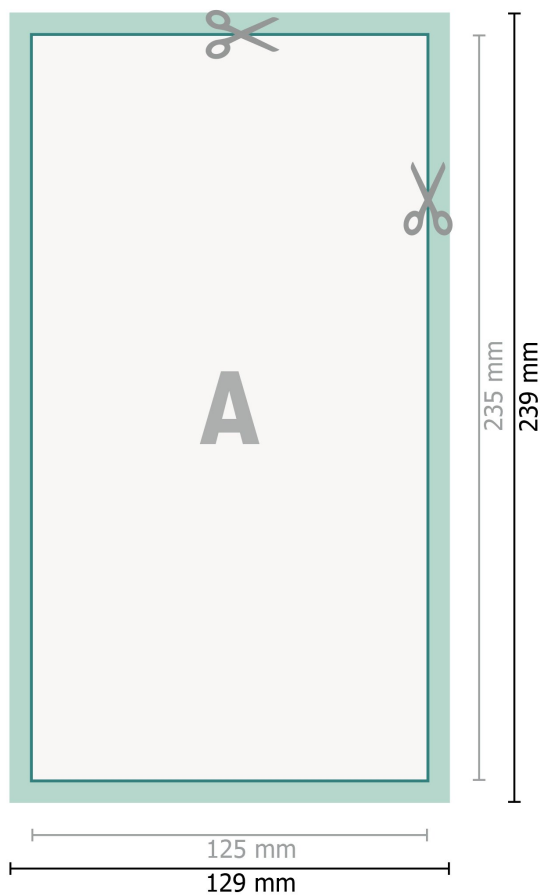

Autocollants, Format Maxi

Format de données (incl. 2 mm fond perdu):

12,9 x 23,9 cm

fond perdu:

2 mm

Format final:

12,5 x 23,5 cm

Distance de sécurité:

4 mm

distance entre le texte/les informations et le bord du format final. Ceci empêche d'entamer le motif.

Explication des symboles

-  Fond perdu
-  Sens de lecture
-  Format final
-  Format de données
-  Nous découpons/perforons votre produit ici

Remarque :

Prévoir une marge de sécurité comme indiqué.

Placer les couleurs de fond, images ou graphiques jusqu'au bord du format de données.

Lors de la production, il peut y avoir des tolérances suite à la découpe ou au pli.