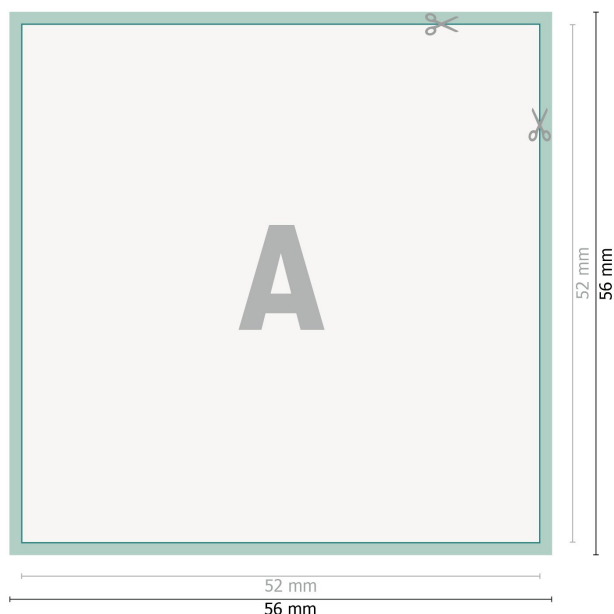

## Autocollants, A8-Carré

**Format de données (incl. 2 mm fond perdu):**

5,6 x 5,6 cm

**fond perdu:**

2 mm

**Format final:**

5,2 x 5,2 cm

**Distance de sécurité:**

4 mm

distance entre le texte/les informations et le bord du format final. Ceci empêche d'entamer le motif.