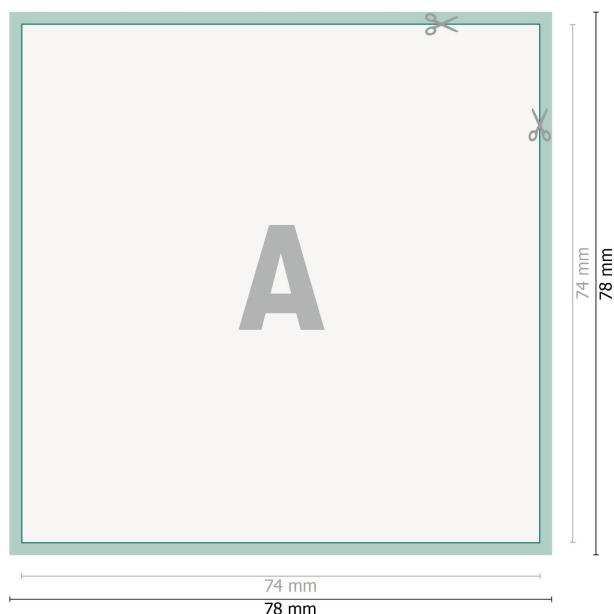

## Autocollants, A7-Carré

**Format de données (incl. 2 mm fond perdu):**

7,8 x 7,8 cm

**fond perdu:**

2 mm

**Format final:**

7,4 x 7,4 cm

**Distance de sécurité:**

4 mm

distance entre le texte/les informations et le bord du format final. Ceci empêche d'entamer le motif.

**Explication des symboles**

 Fond perdu

 Sens de lecture

 Format final

 Format de données

 Nous découpons/perforons votre produit ici