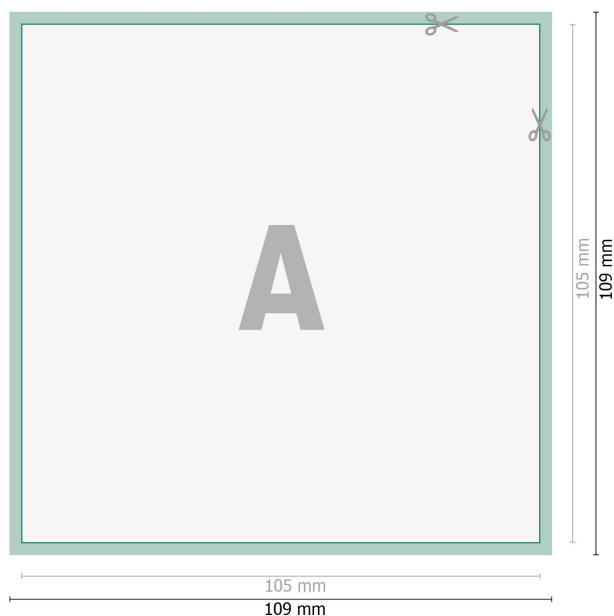

Autocollants, A6-Carré

**Format de données (incl. 2 mm fond perdu):**

10,9 x 10,9 cm

fond perdu:

2 mm

Format final:

10,5 x 10,5 cm

Distance de sécurité:

4 mm

distance entre le texte/les informations et le bord du format final. Ceci empêche d'entamer le motif.

Explication des symboles

 Fond perdu

 Sens de lecture

 Format final

 Format de données

 Nous découpons/perforons votre produit ici