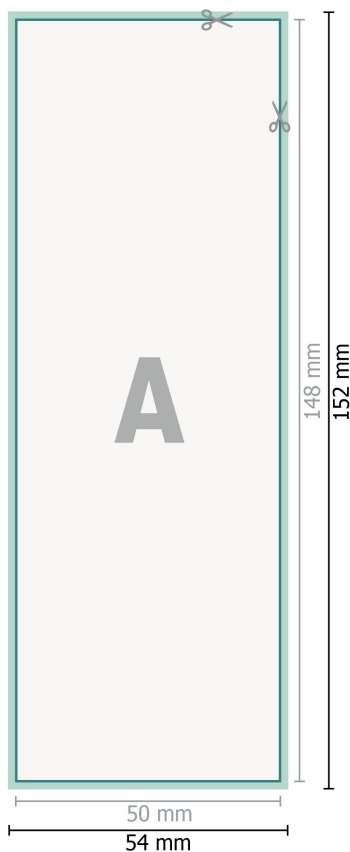

Autocollants, A6 moitié

Format de données (incl. 2 mm fond perdu):

5,4 x 15,2 cm

fond perdu:

2 mm

Format final:

5 x 14,8 cm

Distance de sécurité:

4 mm

distance entre le texte/les informations et le bord du format final. Ceci empêche d'entamer le motif.

Explication des symboles

-  Fond perdu
-  Sens de lecture
-  Format final
-  Format de données
-  Nous découpons/perforons votre produit ici

Remarque :

Prévoir une marge de sécurité comme indiqué.

Placer les couleurs de fond, images ou graphiques jusqu'au bord du format de données.

Lors de la production, il peut y avoir des tolérances suite à la découpe ou au pli.