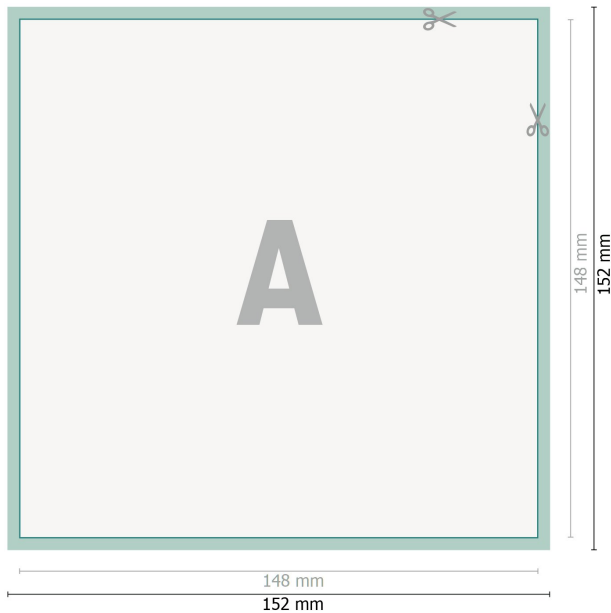

Autocollants, A5-Carré

Format de données (incl. 2 mm fond perdu):

15,2 x 15,2 cm

fond perdu:

2 mm

Format final:

14,8 x 14,8 cm

Distance de sécurité:

4 mm

distance entre le texte/les informations et le bord du format final. Ceci empêche d'entamer le motif.

Explication des symboles

 Fond perdu

 Sens de lecture

 Format final

 Format de données

 Nous découpons/perforons votre produit ici