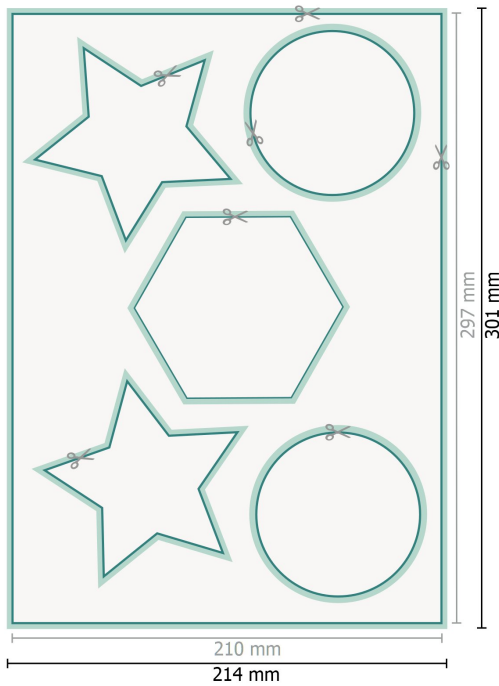

## Feuilles d'étiquettes, A4

**Format de données (incl. 2 mm fond perdu):**

21,4 x 30,1 cm

**Format final:**

21 x 29,7 cm

**fond perdu:**

2 mm

**Distance de sécurité:**

4 mm

distance entre le texte/les informations et le bord du format final. Ceci empêche d'entamer le motif.

### Remarque :

Prévoir une marge de sécurité comme indiqué.

Placer les couleurs de fond, images ou graphiques jusqu'au bord du format de données.

Lors de la production, il peut y avoir des tolérances suite à la découpe ou au pli.