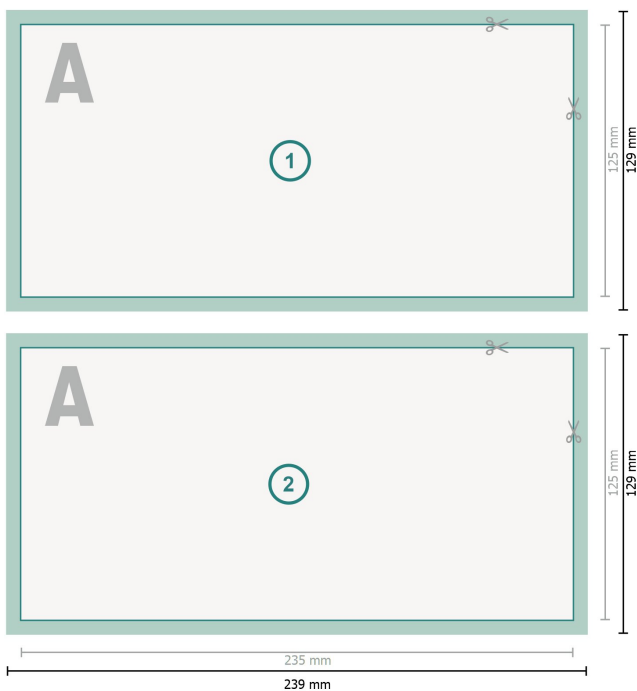

Cartes de mariage, format paysage, 12,5 x 23,5 cm

2 pages, 300 g/m² papier couché

Format de données (incl. 2 mm fond perdu):
23,9 x 12,9 cm

fond perdu:
2 mm

Format final:
23,5 x 12,5 cm

Distance de sécurité:
4 mm
distance entre le texte/les informations et le bord du format final. Ceci empêche d'entamer le motif.

Explication des symboles

-  Fond perdu
-  Sens de lecture
-  Format final
-  Format de données
-  Nous découpons/perforons votre produit ici

Remarque :

Prévoir une marge de sécurité comme indiqué.

Placer les couleurs de fond, images ou graphiques jusqu'au bord du format de données.