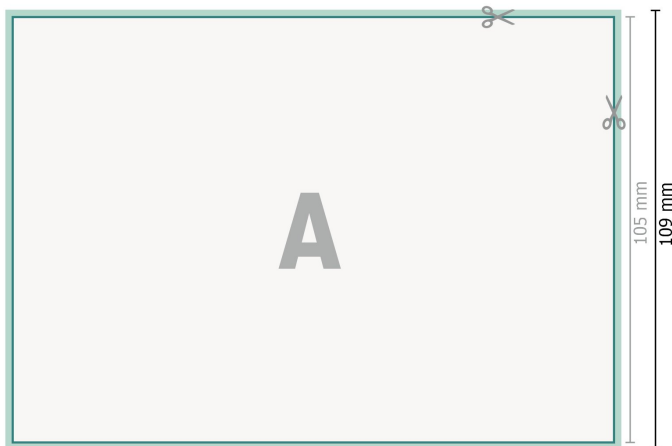

# Cartes de mariage, format paysage, A6

2 pages, 300 g/m<sup>2</sup> papier couché

Recto

verso

**Format de données (incl. 2 mm fond perdu):**  
15,2 x 10,9 cm

**fond perdu:**  
2 mm

**Format final:**  
14,8 x 10,5 cm

**Distance de sécurité:**  
4 mm  
distance entre le texte/les informations et le bord du format final. Ceci empêche d'entamer le motif.