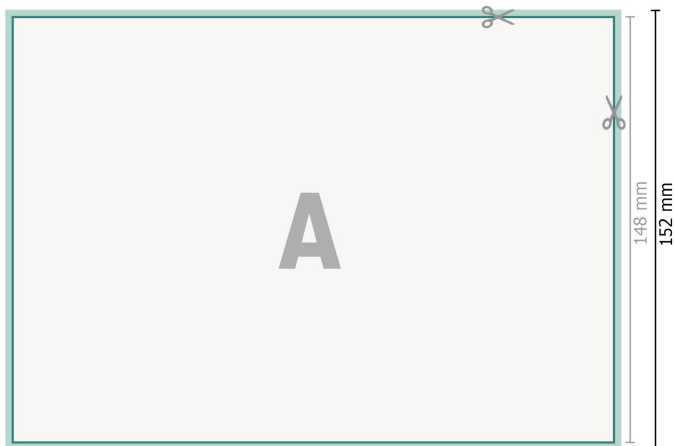

Cartes de mariage, format paysage, A5

2 pages, 300g/m² papier couché

Recto

verso

Format de données (incl. 2 mm fond perdu):

21,4 x 15,2 cm

fond perdu:

2 mm

Format final:

21 x 14,8 cm

Distance de sécurité:

4 mm

distance entre le texte/les informations et le bord du format final. Ceci empêche d'entamer le motif.

Explication des symboles

 Fond perdu

 Sens de lecture