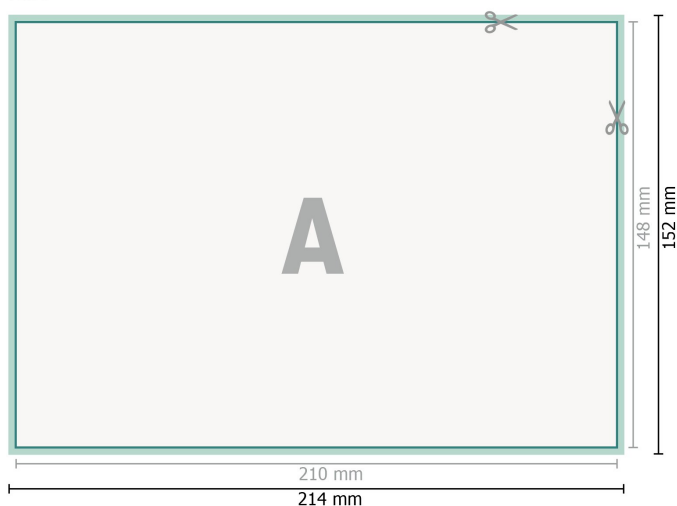

Cartes de mariage, format paysage, A5

2 pages, 300g/m² papier couché

Recto

verso

Format de données (incl. 2 mm fond perdu):

21,4 x 15,2 cm

fond perdu:

2 mm

Format final:

21 x 14,8 cm

Distance de sécurité:

4 mm

distance entre le texte/les informations et le bord du format final. Ceci empêche d'entamer le motif.

Explication des symboles

 Fond perdu

 Sens de lecture

 Format final

 Format de données

 Nous découpons/perforons votre produit ici

 Rainage/Pliage

Remarque :

Prévoir une marge de sécurité comme indiqué.

Placer les couleurs de fond, images ou graphiques jusqu'au bord du format de données.