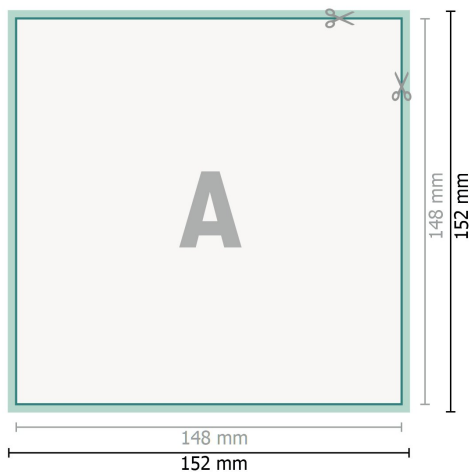

# Cartes de mariage, A5-Carré

2 pages, 300 g/m<sup>2</sup> papier couché

Recto

verso

**Format de données (incl. 2 mm fond perdu):**

15,2 x 15,2 cm

**fond perdu:**

2 mm

**Format final:**

14,8 x 14,8 cm

**Distance de sécurité:**

4 mm

distance entre le texte/les informations et le bord du format final. Ceci empêche d'entamer le motif.