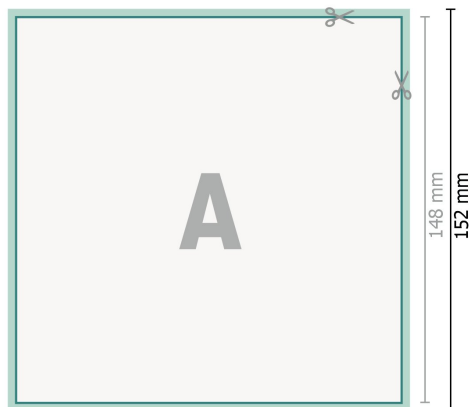

# Cartes de mariage, A5-Carré

2 pages, 300 g/m<sup>2</sup> papier couché

Recto

verso

**Format de données (incl. 2 mm fond perdu):**

15,2 x 15,2 cm

**fond perdu:**

2 mm

**Format final:**

14,8 x 14,8 cm

**Distance de sécurité:**

4 mm

distance entre le texte/les informations et le bord du format final. Ceci empêche d'entamer le motif.