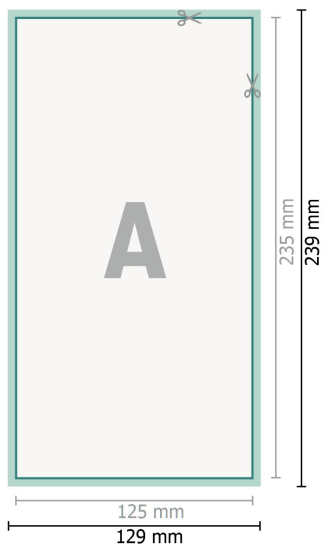

Cartes de mariage, format portrait, 12,5 x 23,5 cm

2 pages, 300 g/m<sup>2</sup> papier couché

Recto

verso

**Format de données (incl. 2 mm fond perdu):**

12,9 x 23,9 cm

**fond perdu:**

2 mm

**Format final:**

12,5 x 23,5 cm

**Distance de sécurité:**

4 mm

distance entre le texte/les informations et le bord du format final. Ceci empêche d'entamer le motif.

**Explication des symboles**

 Fond perdu

 Sens de lecture

 Format final

 Format de données

 Nous découpons/perforons votre produit ici

**Remarque :**

Prévoir une marge de sécurité comme indiqué.

Placer les couleurs de fond, images ou graphiques jusqu'au bord du format de données.