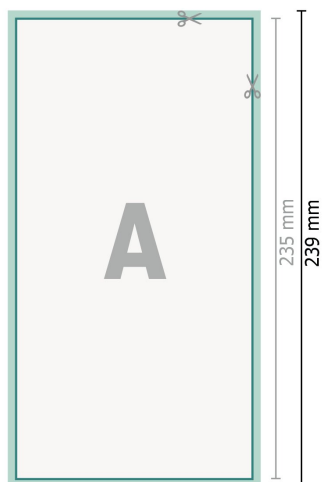

Cartes de mariage, format portrait, 12,5 x 23,5 cm

2 pages, 300 g/m<sup>2</sup> papier couché

Recto

verso

**Format de données (incl. 2 mm fond perdu):**

12,9 x 23,9 cm

**fond perdu:**

2 mm

**Format final:**

12,5 x 23,5 cm

**Distance de sécurité:**

4 mm

distance entre le texte/les informations et le bord du format final. Ceci empêche d'entamer le motif.

**Explication des symboles**

 Fond perdu

 Sens de lecture

 Format final

 Format de données

 Nous découpons/perforons votre produit ici

**Remarque :**

Prévoir une marge de sécurité comme indiqué.

Placer les couleurs de fond, images ou graphiques jusqu'au bord du format de données.