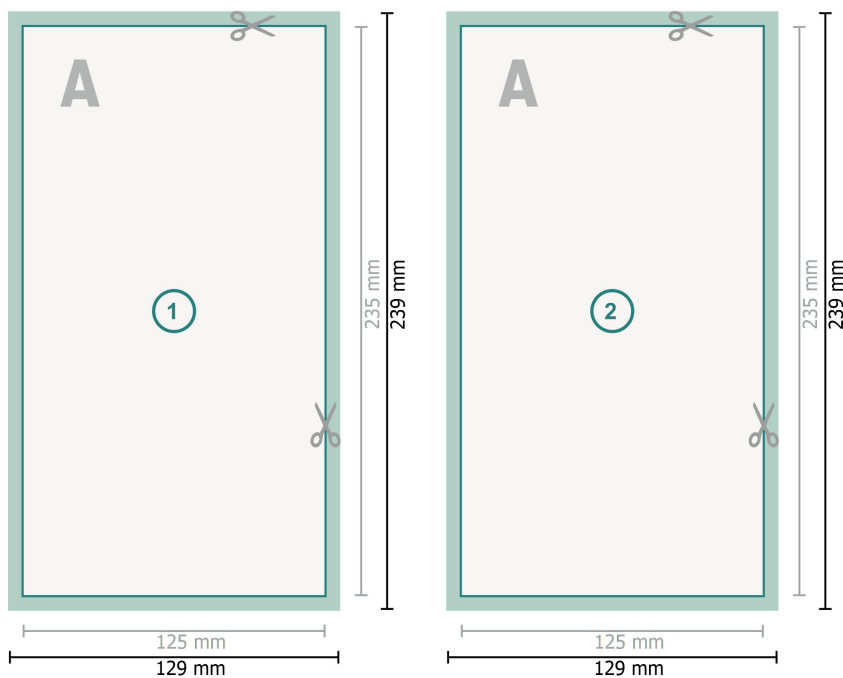

## Flyers, Maxi

**Format de données (incl. 2 mm fond perdu):**

12,9 x 23,9 cm

**fond perdu:**

2 mm

**Format final:**

12,5 x 23,5 cm

**Distance de sécurité:**

4 mm

distance entre le texte/les informations et le bord du format final. Ceci empêche d'entamer le motif.

### Remarque :

Prévoir une marge de sécurité comme indiqué.

Placer les couleurs de fond, images ou graphiques jusqu'au bord du format de données.

Lors de la production, il peut y avoir des tolérances suite à la découpe ou au pli.