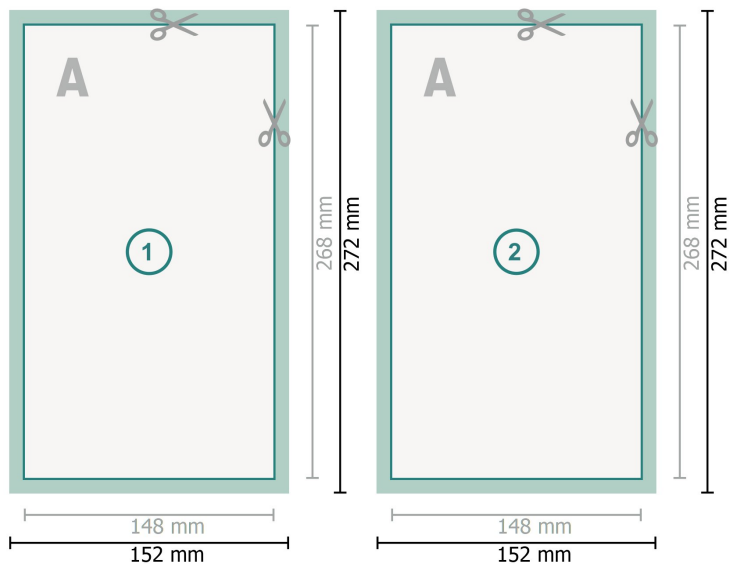

Flyers, Couverture de Blu-ray

**Format de données (incl. 2 mm fond perdu):**

27,2 x 15,2 cm

fond perdu:

2 mm

Format final:

26,8 x 14,8 cm

Distance de sécurité:

4 mm

distance entre le texte/les informations et le bord du format final. Ceci empêche d'entamer le motif.

Explication des symboles

-  Fond perdu
-  Sens de lecture
-  Format final
-  Format de données
-  Nous découpons/perforons votre produit ici

Remarque :

Prévoir une marge de sécurité comme indiqué.

Placer les couleurs de fond, images ou graphiques jusqu'au bord du format de données.

Lors de la production, il peut y avoir des tolérances suite à la découpe ou au pli.