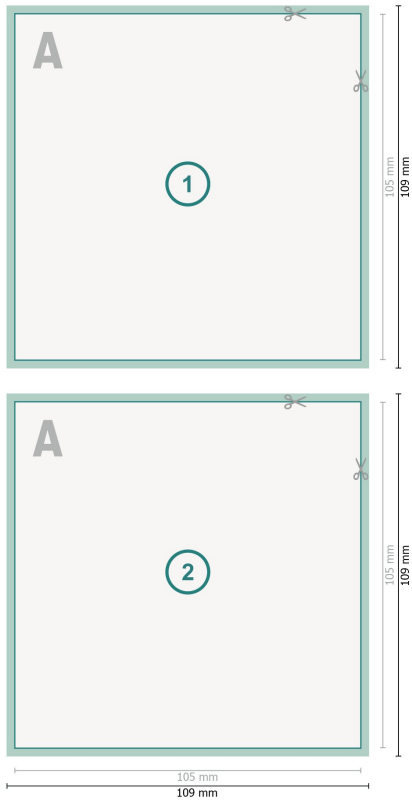

Flyers, A6-Carré

Format de données (incl. 2 mm fond perdu):

10,9 x 10,9 cm

fond perdu:

2 mm

Format final:

10,5 x 10,5 cm

Distance de sécurité:

4 mm

distance entre le texte/les informations et le bord du format final. Ceci empêche d'entamer le motif.

Explication des symboles

Fond perdu

Sens de lecture

Format final

Format de données

Nous découpons/perforons votre produit ici

Remarque :

Prévoir une marge de sécurité comme indiqué.

Placer les couleurs de fond, images ou graphiques jusqu'au bord du format de données.

Lors de la production, il peut y avoir des tolérances suite à la découpe ou au pli.